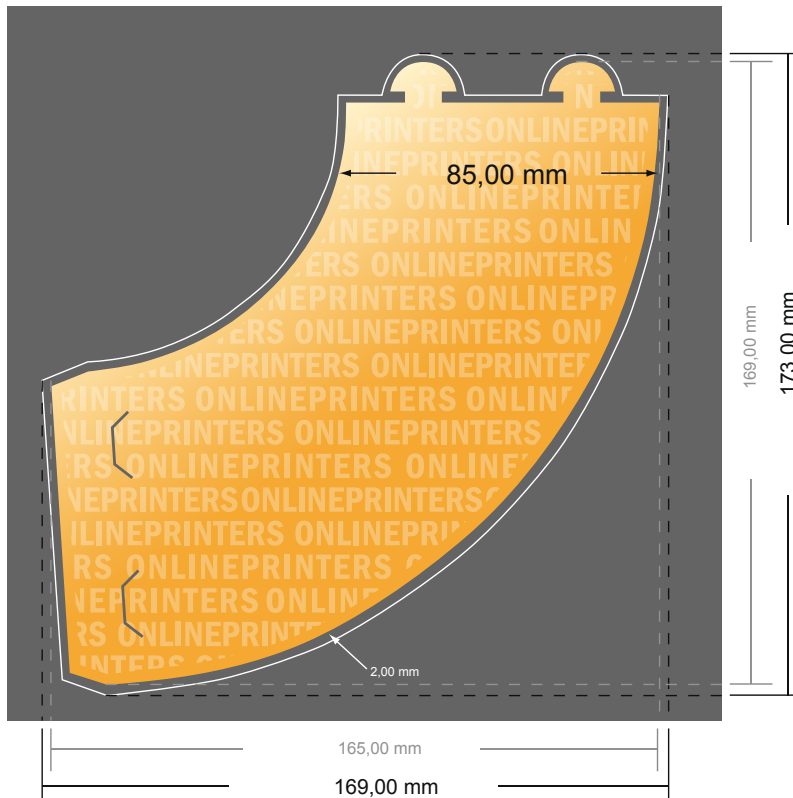

## Banderoles de bouteille

- Format de données :  
16,90 x 17,30 cm
- Format final (ouvert) :  
16,50 x 16,90 cm
- Les dimensions du recto et du verso sont identiques.
- **Distance de sécurité**  
4 mm: distance entre le texte/les informations et le bord du format final. Ceci empêche d'entamer le motif.

## Remarque :

- Prévoir une marge de sécurité comme indiqué.
- Placer les couleurs de fond, images ou graphiques jusqu'au bord du format de données.
- Lors de la production, il peut y avoir des tolérances suite à la découpe ou au pli.
- Cette ébauche n'est pas à l'échelle.
- Vous trouverez des indications sur les données d'impression sous la catégorie "Données d'impression" sur [www.onlineprinters.fr](http://www.onlineprinters.fr)