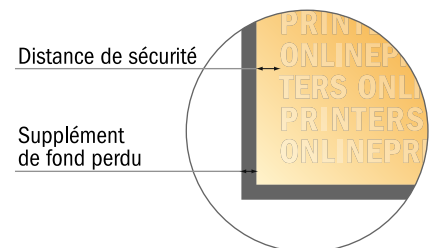

## Banderoles de bouteille

- Format de données :  
16,90 x 17,30 cm
- Format final (ouvert) :  
16,50 x 16,90 cm
- Les dimensions du recto et du verso sont identiques.
- **Distance de sécurité**  
4 mm: distance entre le texte/les informations et le bord du format final. Ceci empêche d'entamer le motif.

## Remarque :

- Prévoir une marge de sécurité comme indiqué.
- Placer les couleurs de fond, images ou graphiques jusqu'au bord du format de données.
- Lors de la production, il peut y avoir des tolérances suite à la découpe ou au pli.
- Cette ébauche n'est pas à l'échelle.
- Vous trouverez des indications sur les données d'impression sous la catégorie "Données d'impression" sur [www.onlineprinters.fr](http://www.onlineprinters.fr)