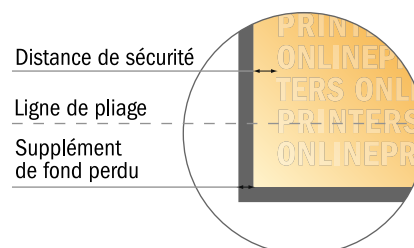

# Cartes pliables, format portrait

DIN-A6 • 1 pli • 4 pages

- Format de données :  
(incl. 2,00 mm fond perdu):  
21,40 x 15,20 cm
- Format final (ouvert) :  
21,00 x 14,80 cm
- Format final (fermé) :  
10,50 x 14,80 cm
- **Distance de sécurité**  
4 mm: distance entre le texte/les informations et le bord du format final. Ceci empêche d'entamer le motif.

## Remarque :

- Prévoir une marge de sécurité comme indiqué.
- Placer les couleurs de fond, images ou graphiques jusqu'au bord du format de données.
- Lors de la production, il peut y avoir des tolérances suite à la découpe ou au pli.
- Cette ébauche n'est pas à l'échelle.
- Vous trouverez des indications sur les données d'impression sous la catégorie "Données d'impression" sur [www.onlineprinters.fr](http://www.onlineprinters.fr)