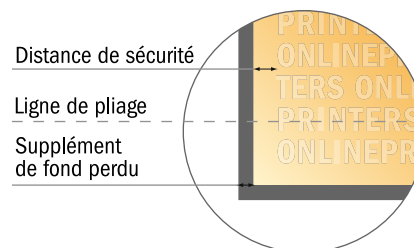

# Cartes pliables, format portrait

DIN-A6 • 1 pli • 4 pages

- Format de données :  
(incl. 2,00 mm fond perdu):  
21,40 x 15,20 cm
- Format final (ouvert) :  
21,00 x 14,80 cm
- Format final (fermé) :  
10,50 x 14,80 cm
- **Distance de sécurité**  
4 mm: distance entre le texte/les informations et le bord du format final. Ceci empêche d'entamer le motif.

## Remarque :

- Prévoir une marge de sécurité comme indiqué.
- Placer les couleurs de fond, images ou graphiques jusqu'au bord du format de données.
- Lors de la production, il peut y avoir des tolérances suite à la découpe ou au pli.
- Cette ébauche n'est pas à l'échelle.
- Vous trouverez des indications sur les données d'impression sous la catégorie "Données d'impression" sur [www.onlineprinters.fr](http://www.onlineprinters.fr)