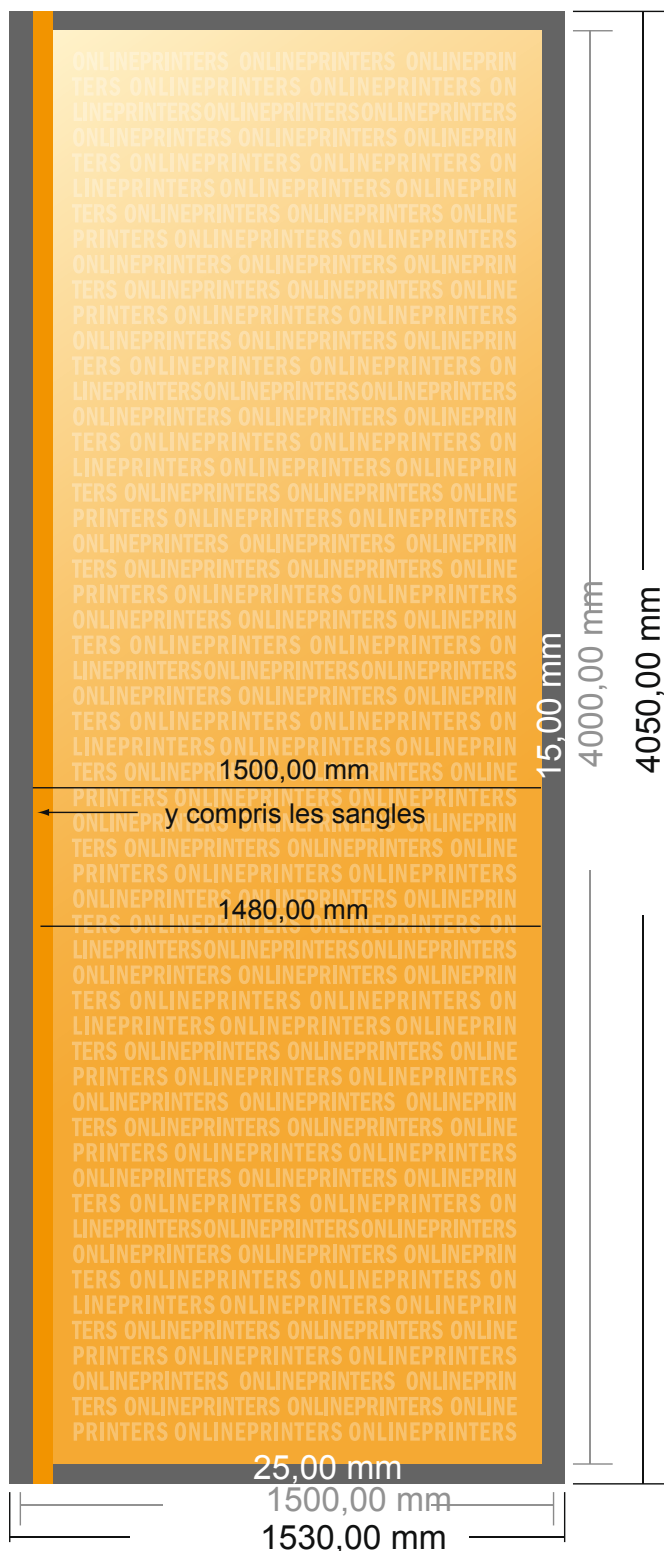

## Drapeau sans potence

150,0 x 400,0 cm

- Format de données :  
153,00 x 405,00 cm
- Format final :  
150,00 x 400,00 cm
- Partie visible :  
148,00 x 400,00 cm
- **Distance de sécurité**  
60 mm: distance entre le texte/les informations et le bord du format final. Ceci empêche d'entamer le motif.

**Remarque :**

- Prévoir une marge de sécurité comme indiqué.
- Placer les couleurs de fond, images ou graphiques jusqu'au bord du format de données.
- Lors de la production, il peut y avoir des tolérances suite à la découpe ou au pli.
- Cette ébauche n'est pas à l'échelle.
- Vous trouverez des indications sur les données d'impression sous la catégorie "Données d'impression" sur [www.onlineprinters.fr](http://www.onlineprinters.fr)