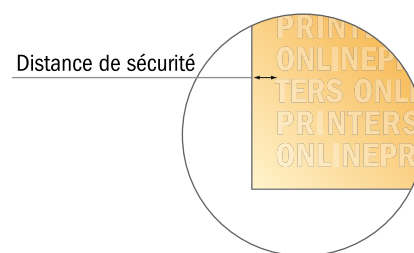

## Enveloppes sacs

DIN-B4 • sans fenêtre

- Format final :  
25,00 x 35,30 cm
- Surface imprimable :  
23,00 x 33,30 cm
- **Distance de sécurité**  
4 mm: distance entre le texte/les informations et le bord du format final. Ceci empêche d'entamer le motif.

### Remarque :

- Prévoir une marge de sécurité comme indiqué.
- Placer les couleurs de fond, images ou graphiques jusqu'au bord du format de données.
- Lors de la production, il peut y avoir des tolérances suite à la découpe ou au pli.
- Cette ébauche n'est pas à l'échelle.
- Vous trouverez des indications sur les données d'impression sous la catégorie "Données d'impression" sur [www.onlineprinters.fr](http://www.onlineprinters.fr)