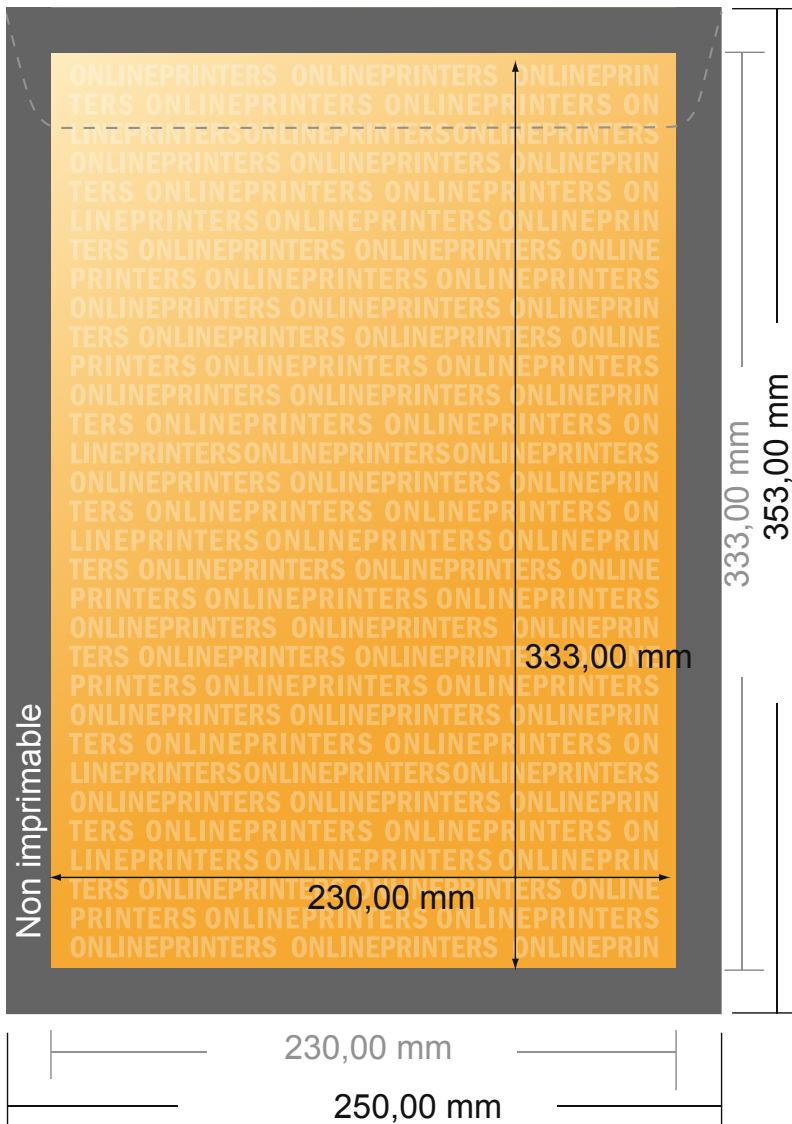

## Enveloppes sacs

DIN-B4 • sans fenêtre

- Format final :  
25,00 x 35,30 cm
- Surface imprimable :  
23,00 x 33,30 cm
- **Distance de sécurité**  
4 mm: distance entre le texte/les informations et le bord du format final. Ceci empêche d'entamer le motif.

### Remarque :

- Prévoir une marge de sécurité comme indiqué.
- Placer les couleurs de fond, images ou graphiques jusqu'au bord du format de données.
- Lors de la production, il peut y avoir des tolérances suite à la découpe ou au pli.
- Cette ébauche n'est pas à l'échelle.
- Vous trouverez des indications sur les données d'impression sous la catégorie "Données d'impression" sur [www.onlineprinters.fr](http://www.onlineprinters.fr)