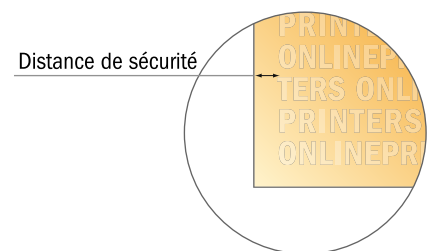

## Enveloppes sacs

DIN-B4 • sans fenêtre

- Format final :  
25,00 x 35,30 cm
- Surface imprimable :  
23,00 x 33,30 cm
- **Distance de sécurité**  
4 mm: distance entre le texte/les informations et le bord du format final. Ceci empêche d'entamer le motif.

### Remarque :

- Prévoir une marge de sécurité comme indiqué.
- Placer les couleurs de fond, images ou graphiques jusqu'au bord du format de données.
- Lors de la production, il peut y avoir des tolérances suite à la découpe ou au pli.
- Cette ébauche n'est pas à l'échelle.
- Vous trouverez des indications sur les données d'impression sous la catégorie "Données d'impression" sur [www.onlineprinters.fr](http://www.onlineprinters.fr)