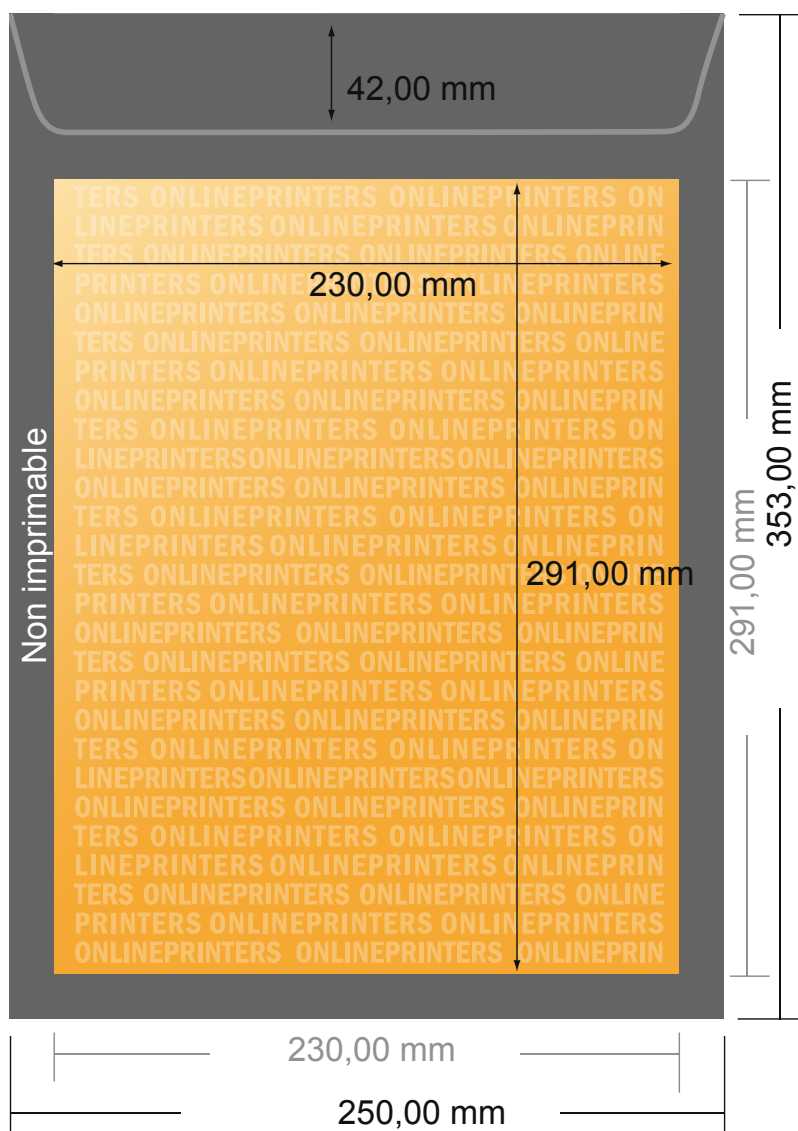

## Enveloppes sacs

DIN-B4 • sans fenêtre

- Format final :  
25,00 x 35,30 cm
- Surface imprimable :  
23,00 x 33,30 cm
- **Distance de sécurité**  
4 mm: distance entre le texte/les informations et le bord du format final. Ceci empêche d'entamer le motif.

### Remarque :

- Prévoir une marge de sécurité comme indiqué.
- Placer les couleurs de fond, images ou graphiques jusqu'au bord du format de données.
- Lors de la production, il peut y avoir des tolérances suite à la découpe ou au pli.
- Cette ébauche n'est pas à l'échelle.
- Vous trouverez des indications sur les données d'impression sous la catégorie "Données d'impression" sur [www.onlineprinters.fr](http://www.onlineprinters.fr)