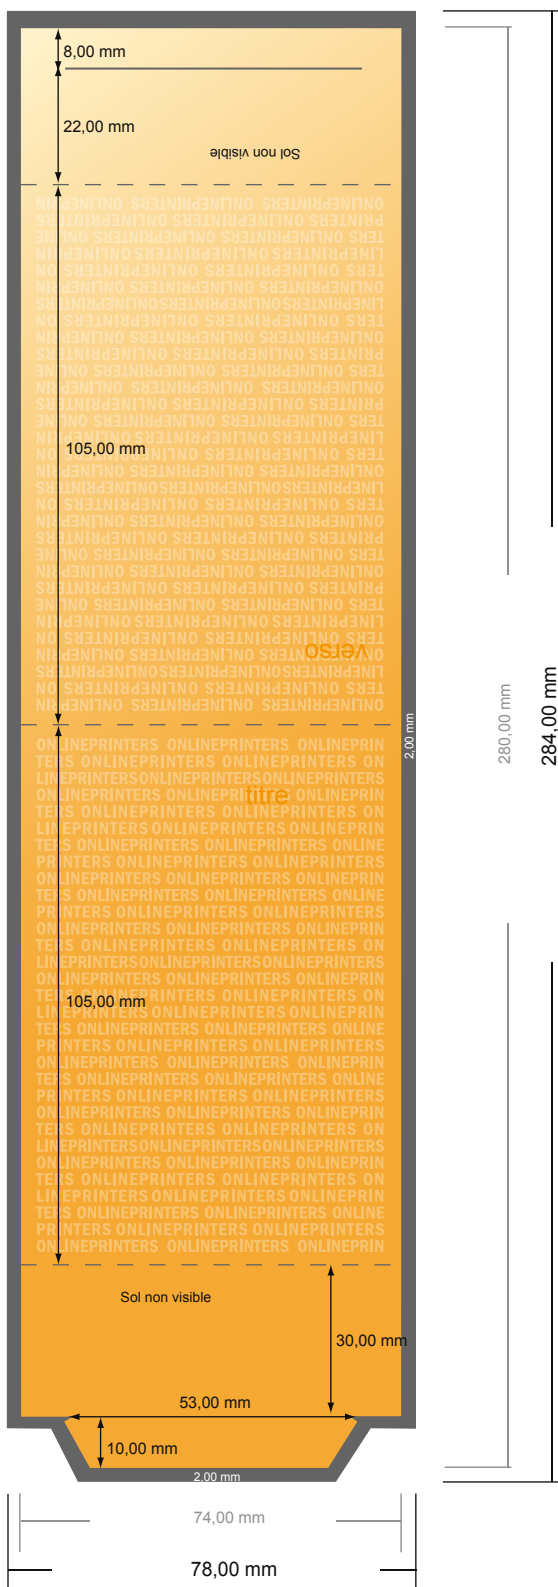

Présentoirs

DIN-A7 • Format portrait

- Format de données :
(incl. 2,00 mm fond perdu):
7,80 x 28,40 cm
- Format final :
7,40 x 28,00 cm
- Les dimensions du recto et du verso sont identiques.
- **Distance de sécurité**
4 mm: distance entre le texte/les informations et le bord du format final. Ceci empêche d'entamer le motif.

Remarque :

- Prévoir une marge de sécurité comme indiqué.
- Placer les couleurs de fond, images ou graphiques jusqu'au bord du format de données.
- Lors de la production, il peut y avoir des tolérances suite à la découpe ou au pli.
- Cette ébauche n'est pas à l'échelle.
- Vous trouverez des indications sur les données d'impression sous la catégorie "Données d'impression" sur www.onlineprinters.fr