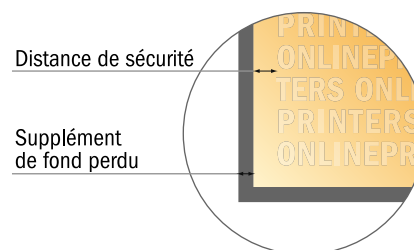

Liasses de papier autocopiant

DIN-A4

- Format de données :
(incl. 2,00 mm fond perdu):
21,40 x 30,10 cm
- Format final :
21,00 x 29,70 cm
- Les dimensions du recto et du verso sont identiques.
- **Distance de sécurité**
4 mm: distance entre le texte/les informations et le bord du format final. Ceci empêche d'entamer le motif.

**Remarque :**

- Prévoir une marge de sécurité comme indiqué.
- Placer les couleurs de fond, images ou graphiques jusqu'au bord du format de données.
- Lors de la production, il peut y avoir des tolérances suite à la découpe ou au pli.
- Cette ébauche n'est pas à l'échelle.
- Vous trouverez des indications sur les données d'impression sous la catégorie "Données d'impression" sur www.onlineprinters.fr