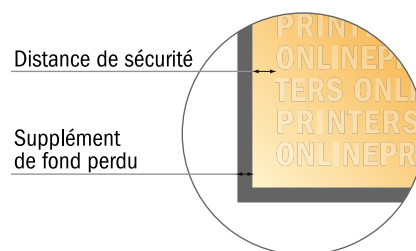

Carte postale autocollante

9,0 x 5,0 cm

- Format de données :
(incl. 2,00 mm fond perdu):
5,40 x 9,40 cm
- Format final :
5,00 x 9,00 cm
- Distance de sécurité**
4 mm: distance entre le texte/les informations et le bord du format final. Ceci empêche d'entamer le motif.

Remarque :

- Prévoir une marge de sécurité comme indiqué.
- Placer les couleurs de fond, images ou graphiques jusqu'au bord du format de données.
- Lors de la production, il peut y avoir des tolérances suite à la découpe ou au pli.
- Cette ébauche n'est pas à l'échelle.
- Vous trouverez des indications sur les données d'impression sous la catégorie "Données d'impression" sur www.onlineprinters.fr