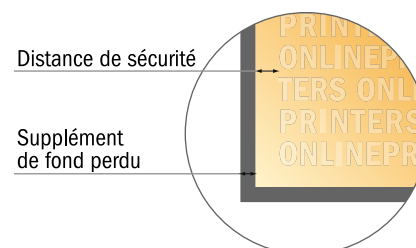

Affiches

A1

- Format de données :
(incl. 2,00 mm fond perdu):
59,80 x 84,50 cm
- Format final :
59,40 x 84,10 cm
- Les dimensions du recto et du verso sont identiques.
- Distance de sécurité**
4 mm: distance entre le texte/les informations et le bord du format final. Ceci empêche d'entamer le motif.

Remarque :

- Prévoir une marge de sécurité comme indiqué.
- Placer les couleurs de fond, images ou graphiques jusqu'au bord du format de données.
- Lors de la production, il peut y avoir des tolérances suite à la découpe ou au pli.
- Cette ébauche n'est pas à l'échelle.
- Vous trouverez des indications sur les données d'impression sous la catégorie "Données d'impression" sur www.onlineprinters.fr