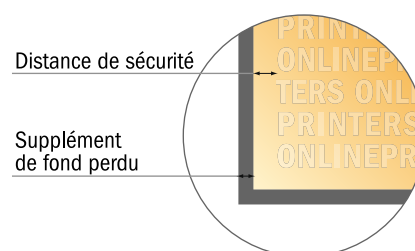

Affiches

A0

- Format de données :
(incl. 2,00 mm fond perdu):
84,40 x 119,20 cm
- Format final :
84,00 x 118,80 cm
- **Distance de sécurité**
4 mm: distance entre le texte/les informations et le bord du format final. Ceci empêche d'entamer le motif.

Remarque :

- Prévoir une marge de sécurité comme indiqué.
- Placer les couleurs de fond, images ou graphiques jusqu'au bord du format de données.
- Lors de la production, il peut y avoir des tolérances suite à la découpe ou au pli.
- Cette ébauche n'est pas à l'échelle.
- Vous trouverez des indications sur les données d'impression sous la catégorie "Données d'impression" sur www.onlineprinters.fr