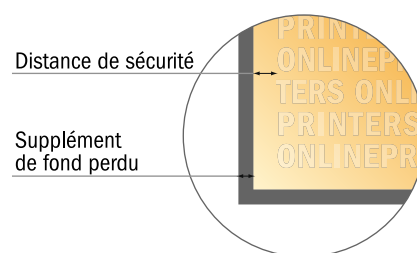

# Carte postale autocollante

A8-Carré

- Format de données :  
(incl. 2,00 mm fond perdu):  
5,60 x 5,60 cm
- Format final :  
5,20 x 5,20 cm
- **Distance de sécurité**  
4 mm: distance entre le texte/les informations et le bord du format final. Ceci empêche d'entamer le motif.

## Remarque :

- Prévoir une marge de sécurité comme indiqué.
- Placer les couleurs de fond, images ou graphiques jusqu'au bord du format de données.
- Lors de la production, il peut y avoir des tolérances suite à la découpe ou au pli.
- Cette ébauche n'est pas à l'échelle.
- Vous trouverez des indications sur les données d'impression sous la catégorie "Données d'impression" sur [www.onlineprinters.fr](http://www.onlineprinters.fr)