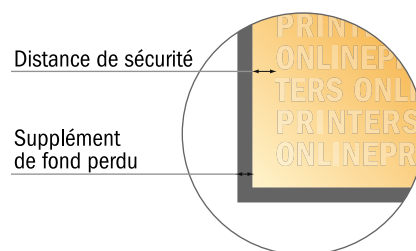

Carte postale autocollante

A7-Carré

- Format de données :
(incl. 2,00 mm fond perdu):
7,80 x 7,80 cm
- Format final :
7,40 x 7,40 cm
- **Distance de sécurité**
4 mm: distance entre le texte/les informations et le bord du format final. Ceci empêche d'entamer le motif.

Remarque :

- Prévoir une marge de sécurité comme indiqué.
- Placer les couleurs de fond, images ou graphiques jusqu'au bord du format de données.
- Lors de la production, il peut y avoir des tolérances suite à la découpe ou au pli.
- Cette ébauche n'est pas à l'échelle.
- Vous trouverez des indications sur les données d'impression sous la catégorie "Données d'impression" sur www.onlineprinters.fr