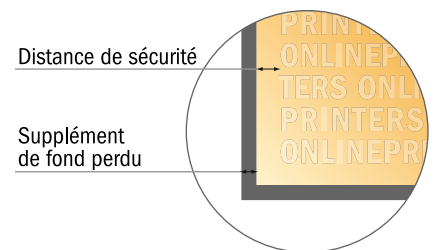

Carte postale autocollante

A6-Carré

- Format de données :
(incl. 2,00 mm fond perdu):
10,90 x 10,90 cm
- Format final :
10,50 x 10,50 cm
- Les dimensions du recto et du verso sont identiques.
- **Distance de sécurité**
4 mm: distance entre le texte/les informations et le bord du format final. Ceci empêche d'entamer le motif.

Remarque :

- Prévoir une marge de sécurité comme indiqué.
- Placer les couleurs de fond, images ou graphiques jusqu'au bord du format de données.
- Lors de la production, il peut y avoir des tolérances suite à la découpe ou au pli.
- Cette ébauche n'est pas à l'échelle.
- Vous trouverez des indications sur les données d'impression sous la catégorie "Données d'impression" sur www.onlineprinters.fr