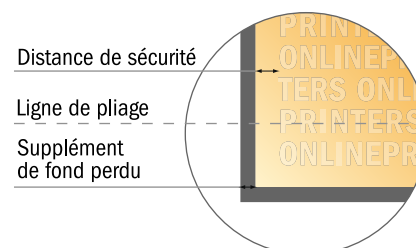

Cartes pliables, format portrait

A6-Carré • 1 pli • 4 pages

- Format de données :
(incl. 2,00 mm fond perdu):
21,40 x 10,90 cm
- Format final (ouvert) :
21,00 x 10,50 cm
- Format final (fermé) :
10,50 x 10,50 cm
- **Distance de sécurité**
4 mm: distance entre le texte/les informations et le bord du format final. Ceci empêche d'entamer le motif.

Remarque :

- Prévoir une marge de sécurité comme indiqué.
- Placer les couleurs de fond, images ou graphiques jusqu'au bord du format de données.
- Lors de la production, il peut y avoir des tolérances suite à la découpe ou au pli.
- Cette ébauche n'est pas à l'échelle.
- Vous trouverez des indications sur les données d'impression sous la catégorie "Données d'impression" sur www.onlineprinters.fr