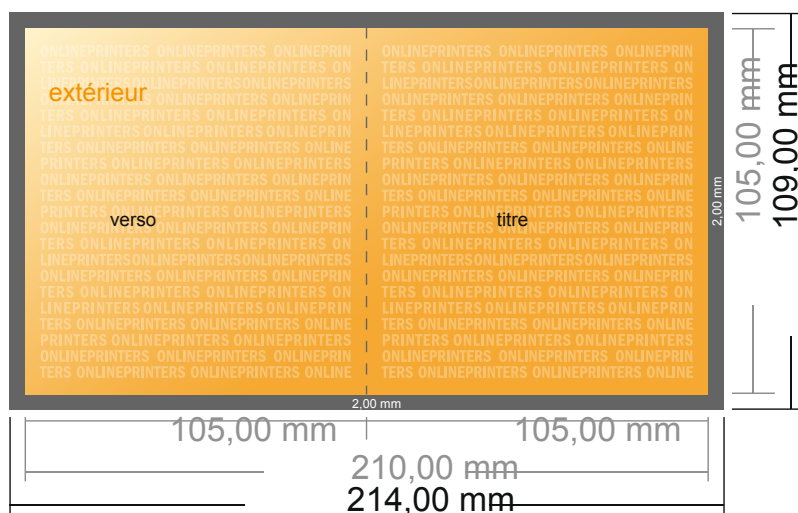

Cartes pliables, format portrait

A6-Carré • 1 pli • 4 pages

- Format de données :
(incl. 2,00 mm fond perdu):
21,40 x 10,90 cm
- Format final (ouvert) :
21,00 x 10,50 cm
- Format final (fermé) :
10,50 x 10,50 cm
- **Distance de sécurité**
4 mm: distance entre le texte/les informations et le bord du format final. Ceci empêche d'entamer le motif.

Remarque :

- Prévoir une marge de sécurité comme indiqué.
- Placer les couleurs de fond, images ou graphiques jusqu'au bord du format de données.
- Lors de la production, il peut y avoir des tolérances suite à la découpe ou au pli.
- Cette ébauche n'est pas à l'échelle.
- Vous trouverez des indications sur les données d'impression sous la catégorie "Données d'impression" sur www.onlineprinters.fr