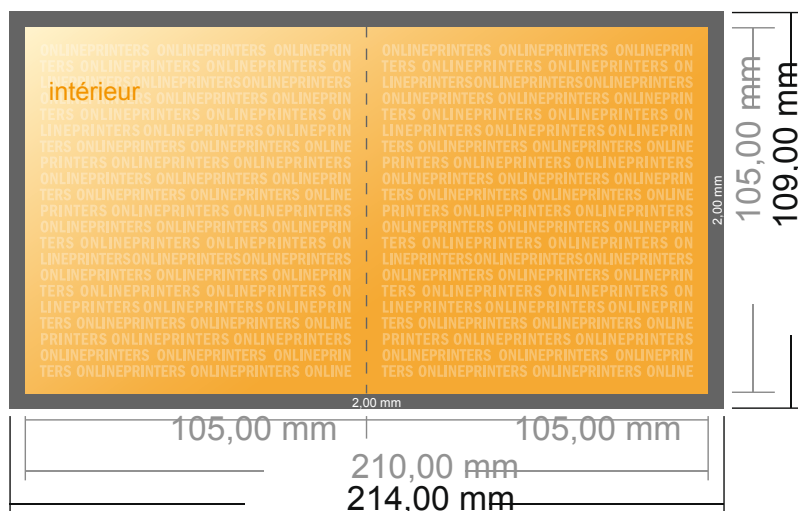

Cartes pliables, format portrait

A6-Carré • 1 pli • 4 pages

- Format de données :
(incl. 2,00 mm fond perdu):
21,40 x 10,90 cm
- Format final (ouvert) :
21,00 x 10,50 cm
- Format final (fermé) :
10,50 x 10,50 cm
- **Distance de sécurité**
4 mm: distance entre le texte/les informations et le bord du format final. Ceci empêche d'entamer le motif.

Remarque :

- Prévoir une marge de sécurité comme indiqué.
- Placer les couleurs de fond, images ou graphiques jusqu'au bord du format de données.
- Lors de la production, il peut y avoir des tolérances suite à la découpe ou au pli.
- Cette ébauche n'est pas à l'échelle.
- Vous trouverez des indications sur les données d'impression sous la catégorie "Données d'impression" sur www.onlineprinters.fr