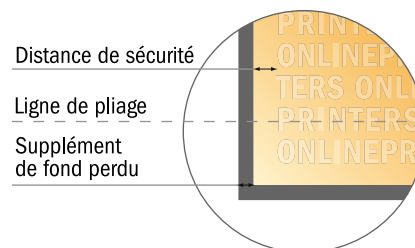

Cartes pliables, format portrait

A6-Carré • 1 pli • 4 pages

- Format de données :
(incl. 2,00 mm fond perdu):
21,40 x 10,90 cm
- Format final (ouvert) :
21,00 x 10,50 cm
- Format final (fermé) :
10,50 x 10,50 cm
- **Distance de sécurité**
4 mm: distance entre le texte/les informations et le bord du format final. Ceci empêche d'entamer le motif.

Remarque :

- Prévoir une marge de sécurité comme indiqué.
- Placer les couleurs de fond, images ou graphiques jusqu'au bord du format de données.
- Lors de la production, il peut y avoir des tolérances suite à la découpe ou au pli.
- Cette ébauche n'est pas à l'échelle.
- Vous trouverez des indications sur les données d'impression sous la catégorie "Données d'impression" sur www.onlineprinters.fr