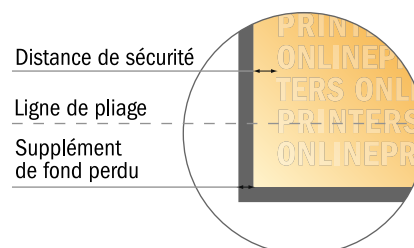

Cartes pliables, format portrait

DIN-A7 • 1 pli • 4 pages

- Format de données :
(incl. 2,00 mm fond perdu):
15,20 x 10,90 cm
- Format final (ouvert) :
14,80 x 10,50 cm
- Format final (fermé) :
7,40 x 10,50 cm
- **Distance de sécurité**
4 mm: distance entre le texte/les informations et le bord du format final. Ceci empêche d'entamer le motif.

Remarque :

- Prévoir une marge de sécurité comme indiqué.
- Placer les couleurs de fond, images ou graphiques jusqu'au bord du format de données.
- Lors de la production, il peut y avoir des tolérances suite à la découpe ou au pli.
- Cette ébauche n'est pas à l'échelle.
- Vous trouverez des indications sur les données d'impression sous la catégorie "Données d'impression" sur www.onlineprinters.fr