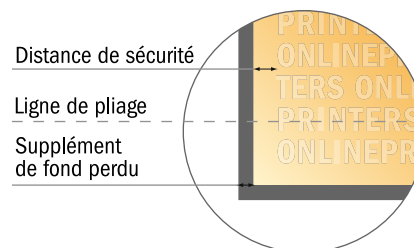

Cartes pliables, format portrait

DIN-A7 • 1 pli • 4 pages

- Format de données :
(incl. 2,00 mm fond perdu):
15,20 x 10,90 cm
- Format final (ouvert) :
14,80 x 10,50 cm
- Format final (fermé) :
7,40 x 10,50 cm
- **Distance de sécurité**
4 mm: distance entre le texte/les informations et le bord du format final. Ceci empêche d'entamer le motif.

Remarque :

- Prévoir une marge de sécurité comme indiqué.
- Placer les couleurs de fond, images ou graphiques jusqu'au bord du format de données.
- Lors de la production, il peut y avoir des tolérances suite à la découpe ou au pli.
- Cette ébauche n'est pas à l'échelle.
- Vous trouverez des indications sur les données d'impression sous la catégorie "Données d'impression" sur www.onlineprinters.fr