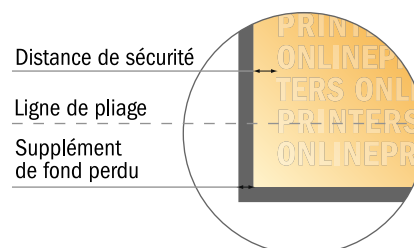

Cartes pliables, format portrait

DIN-A5 • 1 pli • 4 pages

- Format de données :
(incl. 2,00 mm fond perdu):
30,10 x 21,40 cm
- Format final (ouvert) :
29,70 x 21,00 cm
- Format final (fermé) :
14,80 x 21,00 cm
- **Distance de sécurité**
4 mm: distance entre le texte/les informations et le bord du format final. Ceci empêche d'entamer le motif.

Remarque :

- Prévoir une marge de sécurité comme indiqué.
- Placer les couleurs de fond, images ou graphiques jusqu'au bord du format de données.
- Lors de la production, il peut y avoir des tolérances suite à la découpe ou au pli.
- Cette ébauche n'est pas à l'échelle.
- Vous trouverez des indications sur les données d'impression sous la catégorie "Données d'impression" sur www.onlineprinters.fr