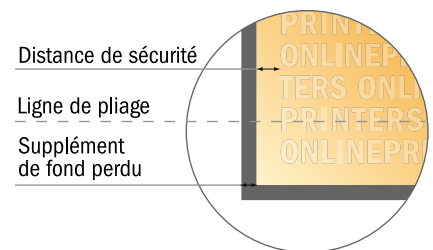

Cartes pliables, format portrait

DIN-A5 • 1 pli • 4 pages

- Format de données :
(incl. 2,00 mm fond perdu):
30,10 x 21,40 cm
- Format final (ouvert) :
29,70 x 21,00 cm
- Format final (fermé) :
14,80 x 21,00 cm
- **Distance de sécurité**
4 mm: distance entre le texte/les informations et le bord du format final. Ceci empêche d'entamer le motif.

Remarque :

- Prévoir une marge de sécurité comme indiqué.
- Placer les couleurs de fond, images ou graphiques jusqu'au bord du format de données.
- Lors de la production, il peut y avoir des tolérances suite à la découpe ou au pli.
- Cette ébauche n'est pas à l'échelle.
- Vous trouverez des indications sur les données d'impression sous la catégorie "Données d'impression" sur www.onlineprinters.fr