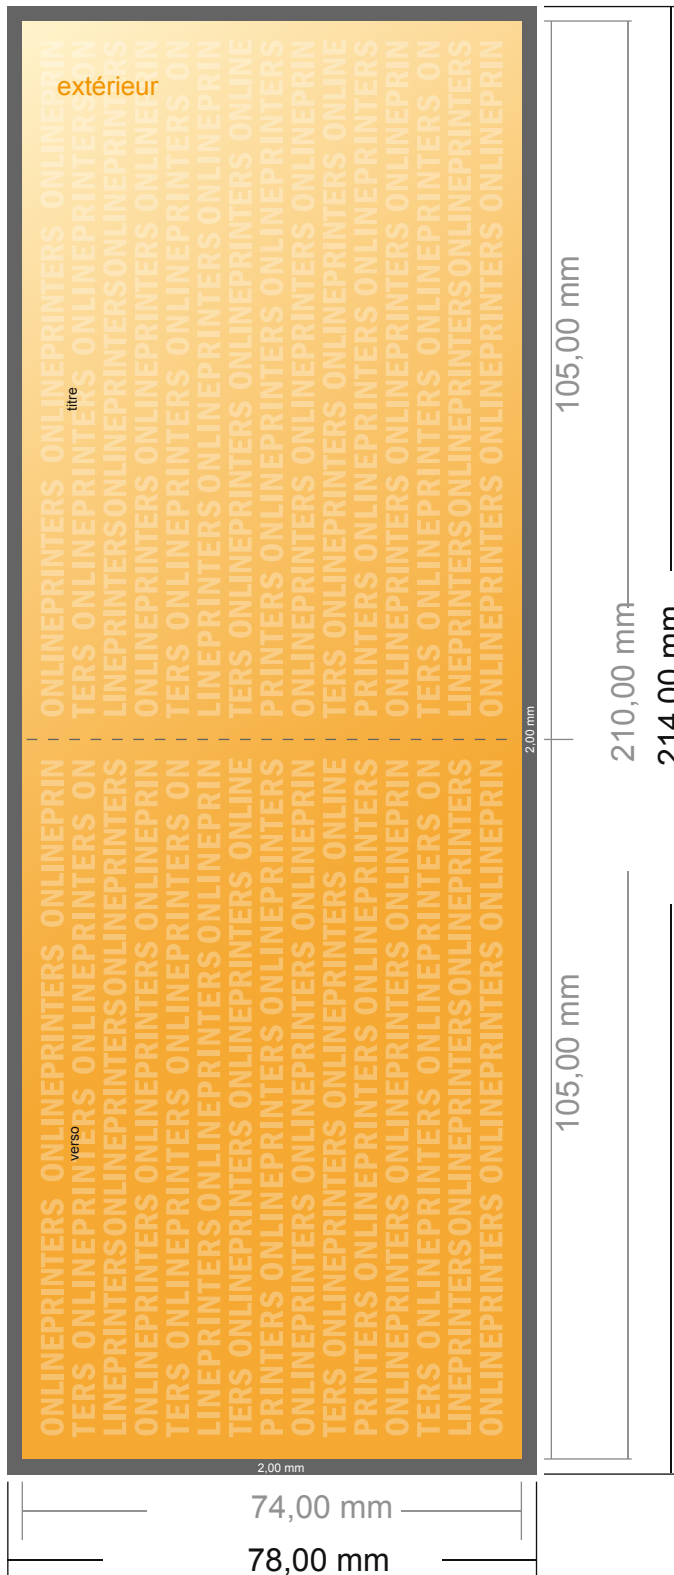

Cartes pliables format paysage

DIN-A7 • 1 pli • 4 pages

- Format de données :
(incl. 2,00 mm fond perdu):
21,40 x 7,80 cm
- Format final (ouvert) :
21,00 x 7,40 cm
- Format final (fermé) :
10,50 x 7,40 cm
- **Distance de sécurité**
4 mm: distance entre le texte/les informations et le bord du format final. Ceci empêche d'entamer le motif.

Remarque :

- Prévoir une marge de sécurité comme indiqué.
- Placer les couleurs de fond, images ou graphiques jusqu'au bord du format de données.
- Lors de la production, il peut y avoir des tolérances suite à la découpe ou au pli.
- Cette ébauche n'est pas à l'échelle.
- Vous trouverez des indications sur les données d'impression sous la catégorie "Données d'impression" sur www.onlineprinters.fr