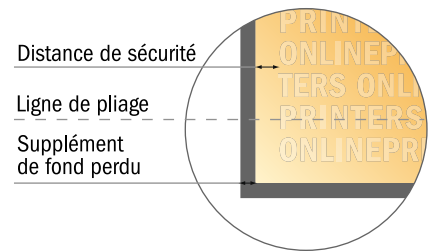

Cartes pliables format paysage

DIN-A7 • 1 pli • 4 pages

- Format de données :
(incl. 2,00 mm fond perdu):
21,40 x 7,80 cm
- Format final (ouvert) :
21,00 x 7,40 cm
- Format final (fermé) :
10,50 x 7,40 cm
- **Distance de sécurité**
4 mm: distance entre le texte/les informations et le bord du format final. Ceci empêche d'entamer le motif.

Remarque :

- Prévoir une marge de sécurité comme indiqué.
- Placer les couleurs de fond, images ou graphiques jusqu'au bord du format de données.
- Lors de la production, il peut y avoir des tolérances suite à la découpe ou au pli.
- Cette ébauche n'est pas à l'échelle.
- Vous trouverez des indications sur les données d'impression sous la catégorie "Données d'impression" sur www.onlineprinters.fr