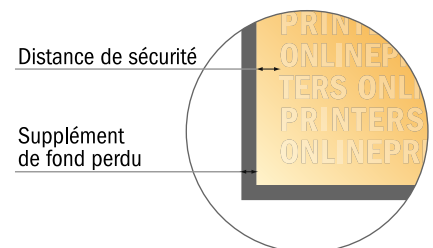

Carte postale autocollante

A4-Carré

- Format de données :
(incl. 2,00 mm fond perdu):
21,40 x 21,40 cm
- Format final :
21,00 x 21,00 cm
- Les dimensions du recto et du verso sont identiques.
- **Distance de sécurité**
4 mm: distance entre le texte/les informations et le bord du format final. Ceci empêche d'entamer le motif.

Remarque :

- Prévoir une marge de sécurité comme indiqué.
- Placer les couleurs de fond, images ou graphiques jusqu'au bord du format de données.
- Lors de la production, il peut y avoir des tolérances suite à la découpe ou au pli.
- Cette ébauche n'est pas à l'échelle.
- Vous trouverez des indications sur les données d'impression sous la catégorie "Données d'impression" sur www.onlineprinters.fr