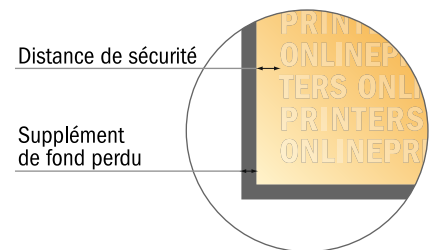

# Carte postale autocollante

A4-Carré

- Format de données :  
(incl. 2,00 mm fond perdu):  
21,40 x 21,40 cm
- Format final :  
21,00 x 21,00 cm
- **Distance de sécurité**  
4 mm: distance entre le texte/les informations et le bord du format final. Ceci empêche d'entamer le motif.

## Remarque :

- Prévoir une marge de sécurité comme indiqué.
- Placer les couleurs de fond, images ou graphiques jusqu'au bord du format de données.
- Lors de la production, il peut y avoir des tolérances suite à la découpe ou au pli.
- Cette ébauche n'est pas à l'échelle.
- Vous trouverez des indications sur les données d'impression sous la catégorie "Données d'impression" sur [www.onlineprinters.fr](http://www.onlineprinters.fr)