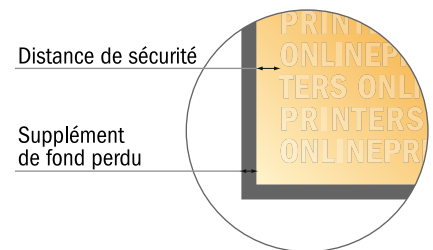

Carte postale autocollante

A3-Carré

- Format de données :
(incl. 2,00 mm fond perdu):
30,10 x 30,10 cm
- Format final :
29,70 x 29,70 cm
- **Distance de sécurité**
4 mm: distance entre le texte/les informations et le bord du format final. Ceci empêche d'entamer le motif.

Remarque :

- Prévoir une marge de sécurité comme indiqué.
- Placer les couleurs de fond, images ou graphiques jusqu'au bord du format de données.
- Lors de la production, il peut y avoir des tolérances suite à la découpe ou au pli.
- Cette ébauche n'est pas à l'échelle.
- Vous trouverez des indications sur les données d'impression sous la catégorie "Données d'impression" sur www.onlineprinters.fr