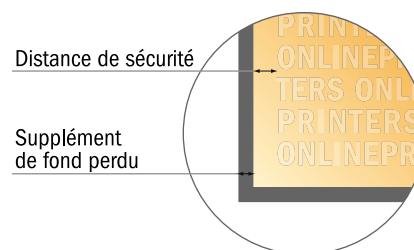

Carte postale autocollante

Classeur fin (4,2 x 19,6 cm) • Format portrait

- Format de données :
(incl. 2,00 mm fond perdu):
4,60 x 20,00 cm
- Format final :
3,80 x 19,20 cm
- Les dimensions du recto et du verso sont identiques.
- **Distance de sécurité**
4 mm: distance entre le texte/les informations et le bord du format final. Ceci empêche d'entamer le motif.

Remarque :

- Prévoir une marge de sécurité comme indiqué.
- Placer les couleurs de fond, images ou graphiques jusqu'au bord du format de données.
- Lors de la production, il peut y avoir des tolérances suite à la découpe ou au pli.
- Cette ébauche n'est pas à l'échelle.
- Vous trouverez des indications sur les données d'impression sous la catégorie "Données d'impression" sur www.onlineprinters.fr