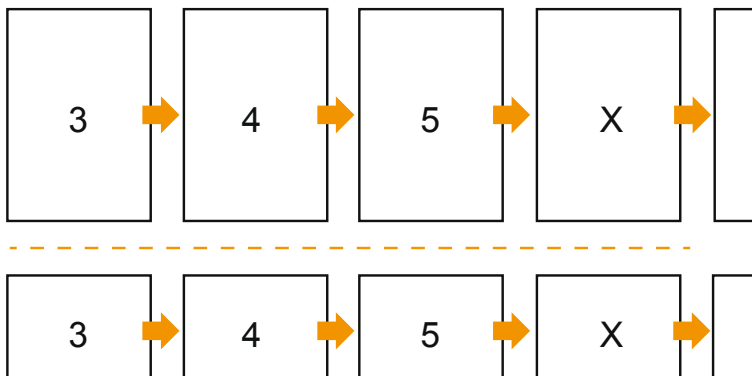

Catalogues

DIN-A5 • Format paysage

Emplacement des pages

Couverture

Partie interne

Placer obligatoirement les pages de manière consécu

produit fini

- Format de données :
(incl. 2,00 mm fond perdu):
21,40 x 15,20 cm
- Format final (fermé) :
21,00 x 14,80 cm
- **Distance de sécurité**
5 mm: distance entre le texte/les informations et le bord du format final. Ceci empêche d'entamer le motif.

Remarque :

- Prévoir une marge de sécurité comme indiqué.
- Placer les couleurs de fond, images ou graphiques jusqu'au bord du format de données.
- Lors de la production, il peut y avoir des tolérances suite à la découpe ou au pli.
- Cette ébauche n'est pas à l'échelle.
- Vous trouverez des indications sur les données d'impression sous la catégorie "Données d'impression" sur www.onlineprinters.fr