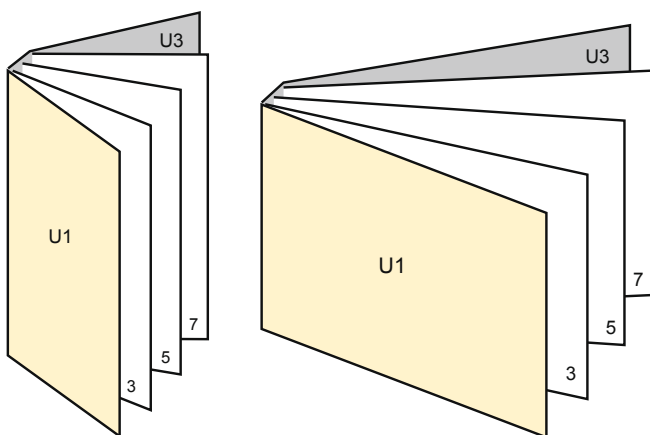

Catalogues

DIN-A5 • Format paysage

Emplacement des pages

Couverture

Partie interne

Placer obligatoirement les pages de manière consécu

produit fini

- Format de données :
(incl. 2,00 mm fond perdu):
21,40 x 15,20 cm
- Format final (fermé) :
21,00 x 14,80 cm
- **Distance de sécurité**
5 mm: distance entre le texte/les informations et le bord du format final. Ceci empêche d'entamer le motif.

Remarque :

- Prévoir une marge de sécurité comme indiqué.
- Placer les couleurs de fond, images ou graphiques jusqu'au bord du format de données.
- Lors de la production, il peut y avoir des tolérances suite à la découpe ou au pli.
- Cette ébauche n'est pas à l'échelle.
- Vous trouverez des indications sur les données d'impression sous la catégorie "Données d'impression" sur www.onlineprinters.fr