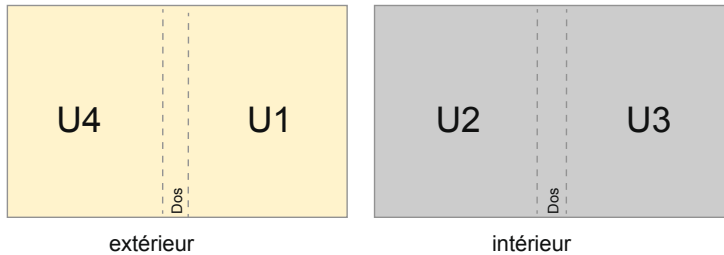

Catalogues

DIN-A5 • Format paysage

Emplacement des pages

Couverture

Partie interne

Placer obligatoirement les pages de manière consécu

produit fini

- Format de données :
(incl. 2,00 mm fond perdu):
21,40 x 15,20 cm
- Format final (fermé) :
21,00 x 14,80 cm
- **Distance de sécurité**
5 mm: distance entre le texte/les informations et le bord du format final. Ceci empêche d'entamer le motif.

Remarque :

- Prévoir une marge de sécurité comme indiqué.
- Placer les couleurs de fond, images ou graphiques jusqu'au bord du format de données.
- Lors de la production, il peut y avoir des tolérances suite à la découpe ou au pli.
- Cette ébauche n'est pas à l'échelle.
- Vous trouverez des indications sur les données d'impression sous la catégorie "Données d'impression" sur www.onlineprinters.fr