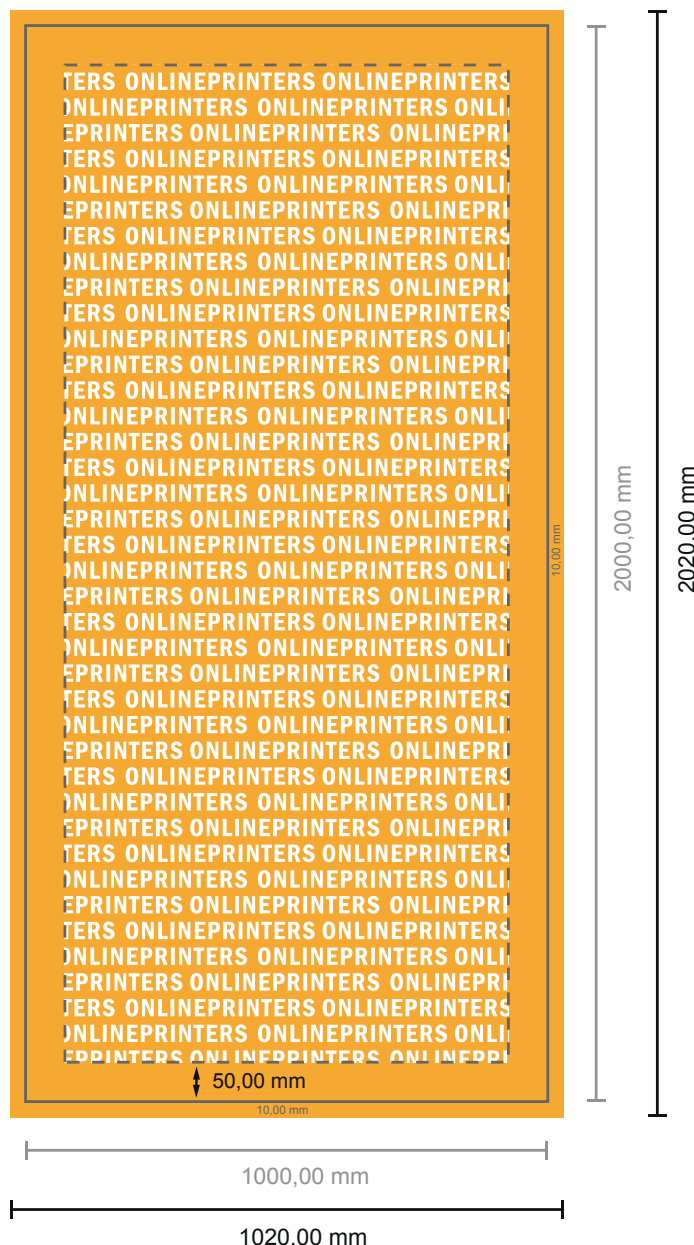

# Bannière à zipper impr. incl.

100,0 x 200,0 cm

- Format de données (incl. 10,00 mm marge pour couture):  
102,00 x 202,00 cm
- Format final :  
100,00 x 200,00 cm
- **Distance de sécurité**  
50.00 mm: distance entre le texte/ les informations et le bord du format final. Ceci empêche d'entamer le motif.

## Remarque :

- Prévoir une marge de sécurité comme indiqué.
- Placer les couleurs de fond, images ou graphiques jusqu'au bord du format de données.
- Lors de la production, il peut y avoir des tolérances suite à la découpe ou au pli.
- Cette ébauche n'est pas à l'échelle.
- Vous trouverez des indications sur les données d'impression sous la catégorie "Données d'impression" sur [www.onlineprinters.fr](http://www.onlineprinters.fr)