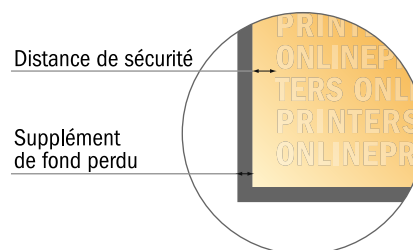

Cartes de remerciement format paysage

DIN-Long • 4 pages

- Format de données :
(incl. 2,00 mm fond perdu):
42,40 x 10,90 cm
- Format final (ouvert) :
42,00 x 10,50 cm
- Format final (fermé) :
21,00 x 10,50 cm
- Distance de sécurité**
4 mm: distance entre le texte/les informations et le bord du format final. Ceci empêche d'entamer le motif.

Remarque :

- Prévoir une marge de sécurité comme indiqué.
- Placer les couleurs de fond, images ou graphiques jusqu'au bord du format de données.
- Lors de la production, il peut y avoir des tolérances suite à la découpe ou au pli.
- Cette ébauche n'est pas à l'échelle.
- Vous trouverez des indications sur les données d'impression sous la catégorie "Données d'impression" sur www.onlineprinters.fr