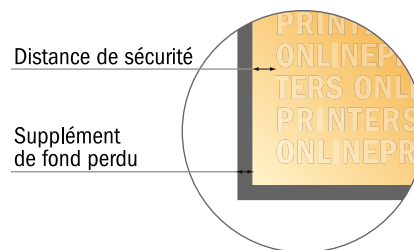

# Cartes de remerciement format paysage

DIN-A5 • 4 pages

Aperçu du format avec rotation à 90°.

- Format de données :  
(incl. 2,00 mm fond perdu):  
42,40 x 15,20 cm
- Format final (ouvert) :  
42,00 x 14,80 cm
- Format final (fermé) :  
21,00 x 14,80 cm
- **Distance de sécurité**  
4 mm: distance entre le texte/les informations et le bord du format final. Ceci empêche d'entamer le motif.

## Remarque :

- Prévoir une marge de sécurité comme indiqué.
- Placer les couleurs de fond, images ou graphiques jusqu'au bord du format de données.
- Lors de la production, il peut y avoir des tolérances suite à la découpe ou au pli.
- Cette ébauche n'est pas à l'échelle.
- Vous trouverez des indications sur les données d'impression sous la catégorie "Données d'impression" sur [www.onlineprinters.fr](http://www.onlineprinters.fr)