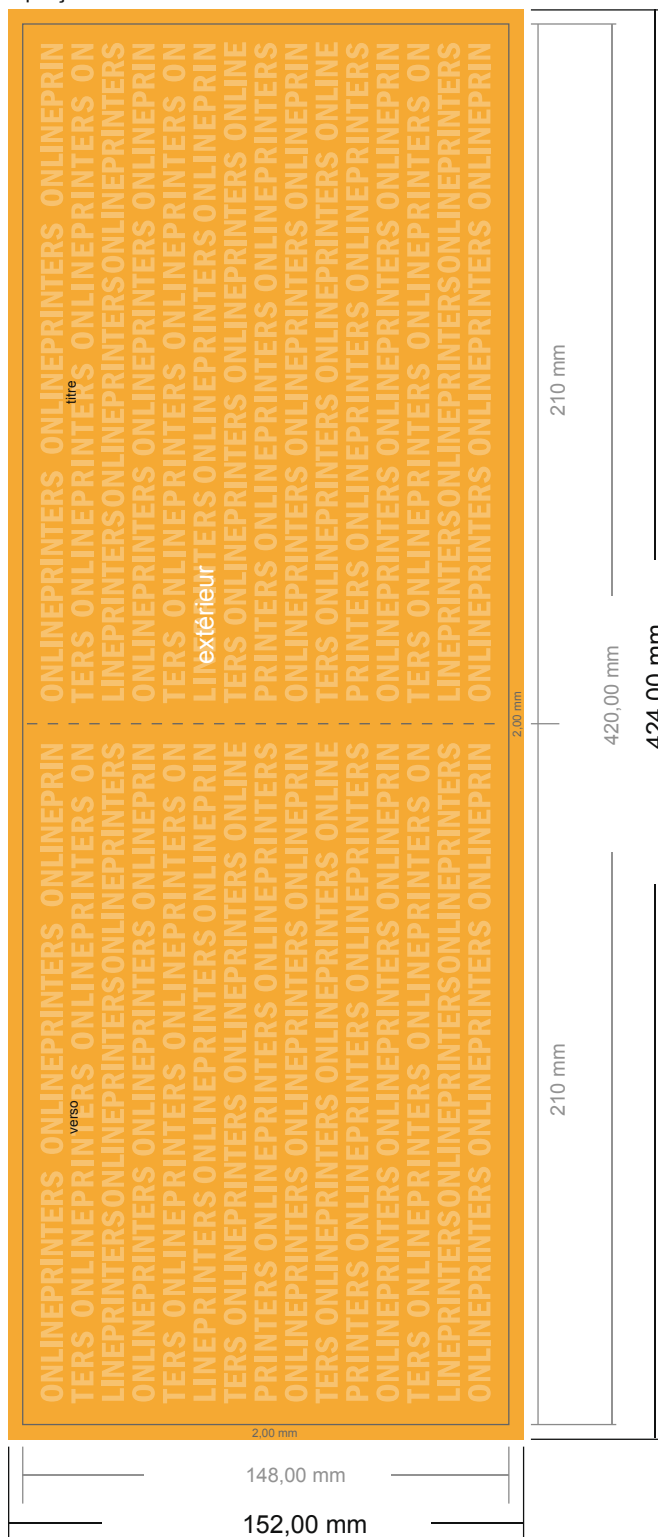

# Cartes de remerciement format paysage

DIN-A5 • 4 pages

Aperçu du format avec rotation à 90°.

- Format de données :  
(incl. 2,00 mm fond perdu):  
42,40 x 15,20 cm
- Format final (ouvert) :  
42,00 x 14,80 cm
- Format final (fermé) :  
21,00 x 14,80 cm
- **Distance de sécurité**  
4 mm: distance entre le texte/les informations et le bord du format final. Ceci empêche d'entamer le motif.

## Remarque :

- Prévoir une marge de sécurité comme indiqué.
- Placer les couleurs de fond, images ou graphiques jusqu'au bord du format de données.
- Lors de la production, il peut y avoir des tolérances suite à la découpe ou au pli.
- Cette ébauche n'est pas à l'échelle.
- Vous trouverez des indications sur les données d'impression sous la catégorie "Données d'impression" sur [www.onlineprinters.fr](http://www.onlineprinters.fr)