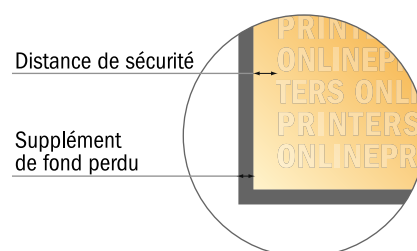

# Cartes de remerciement format paysage

DIN-A5 • 2 pages

- Format de données :  
(incl. 2,00 mm fond perdu):  
21,40 x 15,20 cm
- Format final :  
21,00 x 14,80 cm
- **Distance de sécurité**  
4 mm: distance entre le texte/les informations et le bord du format final. Ceci empêche d'entamer le motif.

## Remarque :

- Prévoir une marge de sécurité comme indiqué.
- Placer les couleurs de fond, images ou graphiques jusqu'au bord du format de données.
- Lors de la production, il peut y avoir des tolérances suite à la découpe ou au pli.
- Cette ébauche n'est pas à l'échelle.
- Vous trouverez des indications sur les données d'impression sous la catégorie "Données d'impression" sur [www.onlineprinters.fr](http://www.onlineprinters.fr)