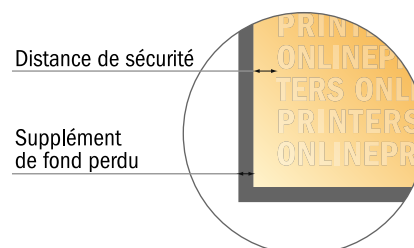

Cartes de remerciement, format portrait

DIN-A6 • 4 pages

- Format de données :
(incl. 2,00 mm fond perdu):
21,40 x 15,20 cm
- Format final (ouvert) :
21,00 x 14,80 cm
- Format final (fermé) :
10,50 x 14,80 cm
- **Distance de sécurité**
4 mm: distance entre le texte/les informations et le bord du format final. Ceci empêche d'entamer le motif.

Remarque :

- Prévoir une marge de sécurité comme indiqué.
- Placer les couleurs de fond, images ou graphiques jusqu'au bord du format de données.
- Lors de la production, il peut y avoir des tolérances suite à la découpe ou au pli.
- Cette ébauche n'est pas à l'échelle.
- Vous trouverez des indications sur les données d'impression sous la catégorie "Données d'impression" sur www.onlineprinters.fr