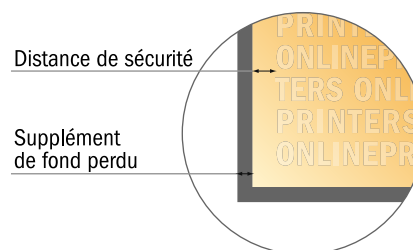

# Cartes pliables de Noël format paysage

DIN-A6 • 1 pli • 4 pages

- Format de données :  
(incl. 2,00 mm fond perdu):  
30,00 x 10,90 cm
- Format final (ouvert) :  
29,60 x 10,50 cm
- Format final (fermé) :  
14,80 x 10,50 cm
- Distance de sécurité**  
4 mm: distance entre le texte/les informations et le bord du format final. Ceci empêche d'entamer le motif.

## Remarque :

- Prévoir une marge de sécurité comme indiqué.
- Placer les couleurs de fond, images ou graphiques jusqu'au bord du format de données.
- Lors de la production, il peut y avoir des tolérances suite à la découpe ou au pli.
- Cette ébauche n'est pas à l'échelle.
- Vous trouverez des indications sur les données d'impression sous la catégorie "Données d'impression" sur [www.onlineprinters.fr](http://www.onlineprinters.fr)

## Cartes pliables de Noël format paysage

DIN-A6 • 1 pli • 4 pages

- Format de données :  
(incl. 2,00 mm fond perdu):  
30,00 x 10,90 cm
- Format final (ouvert) :  
29,60 x 10,50 cm
- Format final (fermé) :  
14,80 x 10,50 cm
- **Distance de sécurité**  
4 mm: distance entre le texte/les informations et le bord du format final. Ceci empêche d'entamer le motif.