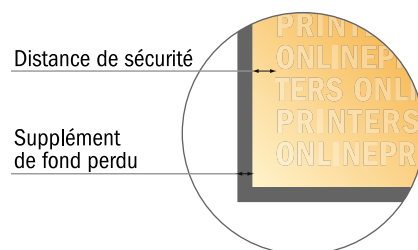

## Remarque :

- Prévoir une marge de sécurité comme indiqué.
- Placer les couleurs de fond, images ou graphiques jusqu'au bord du format de données.
- Lors de la production, il peut y avoir des tolérances suite à la découpe ou au pli.
- Cette ébauche n'est pas à l'échelle.
- Vous trouverez des indications sur les données d'impression sous la catégorie "Données d'impression" sur [www.onlineprinters.fr](http://www.onlineprinters.fr)

## Cartes pliables de Noël format paysage

DIN-A6 • 1 pli • 4 pages

- Format de données :  
(incl. 2,00 mm fond perdu):  
30,00 x 10,90 cm
- Format final (ouvert) :  
29,60 x 10,50 cm
- Format final (fermé) :  
14,80 x 10,50 cm
- **Distance de sécurité**  
4 mm: distance entre le texte/les informations et le bord du format final. Ceci empêche d'entamer le motif.