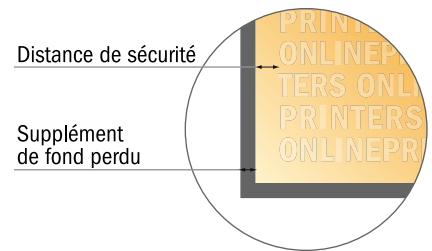

Cartons d'invitation format paysage

8,5 x 5,5 cm • 4 pages

Aperçu du format avec rotation à 90°.

- Format de données :
(incl. 2,00 mm fond perdu):
17,40 x 5,90 cm
- Format final (ouvert) :
17,00 x 5,00 cm
- Format final (fermé) :
8,50 x 5,50 cm
- **Distance de sécurité**
4 mm: distance entre le texte/les informations et le bord du format final. Ceci empêche d'entamer le motif.

Remarque :

- Prévoir une marge de sécurité comme indiqué.
- Placer les couleurs de fond, images ou graphiques jusqu'au bord du format de données.
- Lors de la production, il peut y avoir des tolérances suite à la découpe ou au pli.
- Cette ébauche n'est pas à l'échelle.
- Vous trouverez des indications sur les données d'impression sous la catégorie "Données d'impression" sur www.onlineprinters.fr

Cartons d'invitation format paysage

8,5 x 5,5 cm • 4 pages

- Format de données : (incl. 2,00 mm fond perdu): 17,40 x 5,90 cm
- Format final (ouvert) : 17,00 x 5,00 cm
- Format final (fermé) : 8,50 x 5,50 cm
- **Distance de sécurité**
4 mm: distance entre le texte/les informations et le bord du format final. Ceci empêche d'entamer le motif.