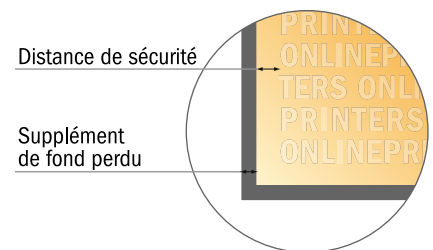

Remarque :

- Prévoir une marge de sécurité comme indiqué.
- Placer les couleurs de fond, images ou graphiques jusqu'au bord du format de données.
- Lors de la production, il peut y avoir des tolérances suite à la découpe ou au pli.
- Cette ébauche n'est pas à l'échelle.
- Vous trouverez des indications sur les données d'impression sous la catégorie "Données d'impression" sur www.onlineprinters.fr

Cartons d'invitation format paysage

8,5 x 5,5 cm • 4 pages

- Format de données : (incl. 2,00 mm fond perdu): 17,40 x 5,90 cm
- Format final (ouvert) : 17,00 x 5,00 cm
- Format final (fermé) : 8,50 x 5,50 cm
- **Distance de sécurité**
4 mm: distance entre le texte/les informations et le bord du format final. Ceci empêche d'entamer le motif.