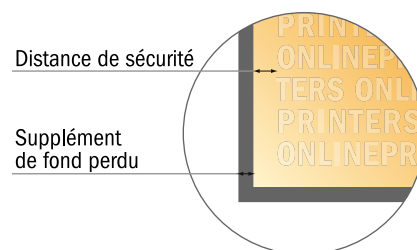

Cartons d'invitation, format portrait

A6-Carré • 4 pages

- Format de données :
(incl. 2,00 mm fond perdu):
21,40 x 10,90 cm
- Format final (ouvert) :
21,00 x 10,50 cm
- Format final (fermé) :
10,50 x 10,50 cm
- **Distance de sécurité**
4 mm: distance entre le texte/les informations et le bord du format final. Ceci empêche d'entamer le motif.

Remarque :

- Prévoir une marge de sécurité comme indiqué.
- Placer les couleurs de fond, images ou graphiques jusqu'au bord du format de données.
- Lors de la production, il peut y avoir des tolérances suite à la découpe ou au pli.
- Cette ébauche n'est pas à l'échelle.
- Vous trouverez des indications sur les données d'impression sous la catégorie "Données d'impression" sur www.onlineprinters.fr