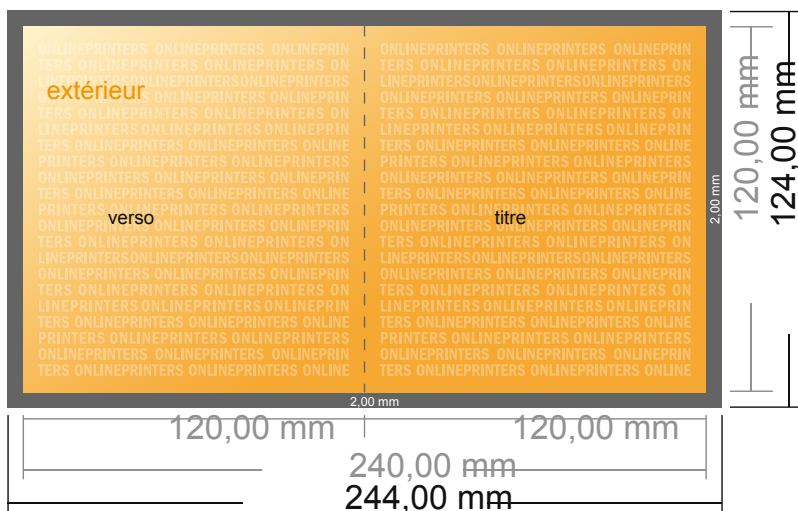

# Cartes pliables en papier éco/naturel, format portrait

Format CD • 1 pli • 4 pages

- Format de données :  
(incl. 2,00 mm fond perdu):  
24,40 x 12,40 cm
- Format final (ouvert) :  
24,00 x 12,00 cm
- Format final (fermé) :  
12,00 x 12,00 cm
- **Distance de sécurité**  
4 mm: distance entre le texte/les informations et le bord du format final. Ceci empêche d'entamer le motif.

## Remarque :

- Prévoir une marge de sécurité comme indiqué.
- Placer les couleurs de fond, images ou graphiques jusqu'au bord du format de données.
- Lors de la production, il peut y avoir des tolérances suite à la découpe ou au pli.
- Cette ébauche n'est pas à l'échelle.
- Vous trouverez des indications sur les données d'impression sous la catégorie "Données d'impression" sur [www.onlineprinters.fr](http://www.onlineprinters.fr)