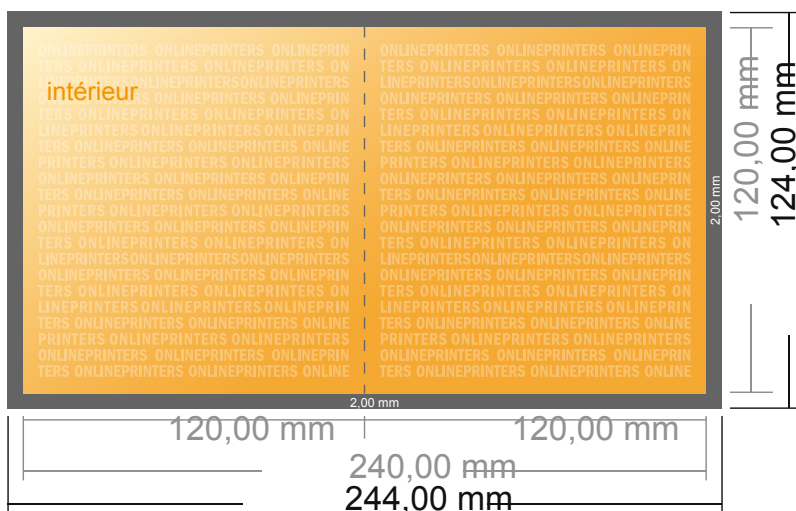

# Cartes pliables en papier éco/naturel, format portrait

Format CD • 1 pli • 4 pages

- Format de données :  
(incl. 2,00 mm fond perdu):  
24,40 x 12,40 cm
- Format final (ouvert) :  
24,00 x 12,00 cm
- Format final (fermé) :  
12,00 x 12,00 cm
- **Distance de sécurité**  
4 mm: distance entre le texte/les informations et le bord du format final. Ceci empêche d'entamer le motif.

## Remarque :

- Prévoir une marge de sécurité comme indiqué.
- Placer les couleurs de fond, images ou graphiques jusqu'au bord du format de données.
- Lors de la production, il peut y avoir des tolérances suite à la découpe ou au pli.
- Cette ébauche n'est pas à l'échelle.
- Vous trouverez des indications sur les données d'impression sous la catégorie "Données d'impression" sur [www.onlineprinters.fr](http://www.onlineprinters.fr)