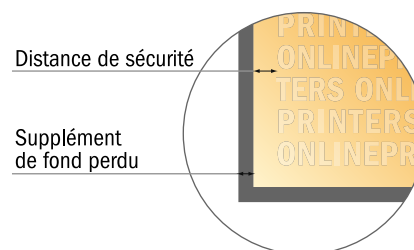

# Cartes pliables en papier éco/naturel, format portrait

Format CD • 1 pli • 4 pages

- Format de données :  
(incl. 2,00 mm fond perdu):  
24,40 x 12,40 cm
- Format final (ouvert) :  
24,00 x 12,00 cm
- Format final (fermé) :  
12,00 x 12,00 cm
- **Distance de sécurité**  
4 mm: distance entre le texte/les informations et le bord du format final. Ceci empêche d'entamer le motif.

## Remarque :

- Prévoir une marge de sécurité comme indiqué.
- Placer les couleurs de fond, images ou graphiques jusqu'au bord du format de données.
- Lors de la production, il peut y avoir des tolérances suite à la découpe ou au pli.
- Cette ébauche n'est pas à l'échelle.
- Vous trouverez des indications sur les données d'impression sous la catégorie "Données d'impression" sur [www.onlineprinters.fr](http://www.onlineprinters.fr)