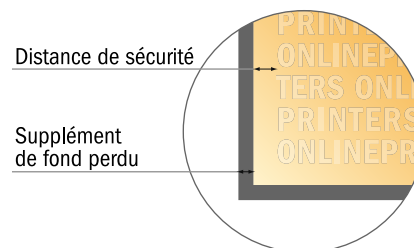

# Cartes pliables en papier éco/naturel, format portrait

Format CD • 1 pli • 4 pages

- Format de données :  
(incl. 2,00 mm fond perdu):  
24,40 x 12,40 cm
- Format final (ouvert) :  
24,00 x 12,00 cm
- Format final (fermé) :  
12,00 x 12,00 cm
- **Distance de sécurité**  
4 mm: distance entre le texte/les informations et le bord du format final. Ceci empêche d'entamer le motif.

## Remarque :

- Prévoir une marge de sécurité comme indiqué.
- Placer les couleurs de fond, images ou graphiques jusqu'au bord du format de données.
- Lors de la production, il peut y avoir des tolérances suite à la découpe ou au pli.
- Cette ébauche n'est pas à l'échelle.
- Vous trouverez des indications sur les données d'impression sous la catégorie "Données d'impression" sur [www.onlineprinters.fr](http://www.onlineprinters.fr)