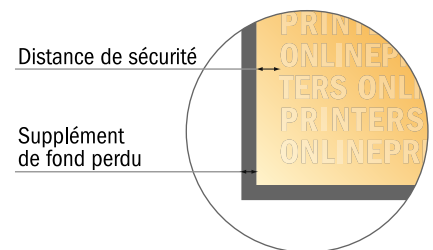

# Brochures pli collé

A6-Carré

- Format de données :  
(incl. 2,00 mm fond perdu):  
10,90 x 10,90 cm
- Format final (ouvert) :  
21,00 x 10,50 cm
- Format final (fermé) :  
10,50 x 10,50 cm
- **Distance de sécurité**  
5 mm: distance entre le texte/les informations et le bord du format final. Ceci empêche d'entamer le motif.

## Remarque :

- Prévoir une marge de sécurité comme indiqué.
- Placer les couleurs de fond, images ou graphiques jusqu'au bord du format de données.
- Lors de la production, il peut y avoir des tolérances suite à la découpe ou au pli.
- Cette ébauche n'est pas à l'échelle.
- Vous trouverez des indications sur les données d'impression sous la catégorie "Données d'impression" sur [www.onlineprinters.fr](http://www.onlineprinters.fr)