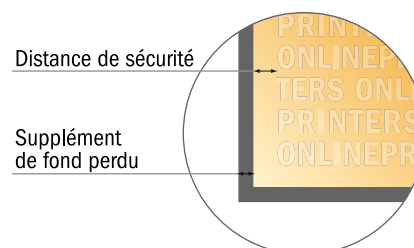

Cartes postales en papier éco/naturel

A6-Carré

- Format de données :
(incl. 2,00 mm fond perdu):
10,90 x 10,90 cm
- Format final :
10,50 x 10,50 cm
- Les dimensions du recto et du verso sont identiques.
- **Distance de sécurité**
4 mm: distance entre le texte/les informations et le bord du format final. Ceci empêche d'entamer le motif.

Remarque :

- Prévoir une marge de sécurité comme indiqué.
- Placer les couleurs de fond, images ou graphiques jusqu'au bord du format de données.
- Lors de la production, il peut y avoir des tolérances suite à la découpe ou au pli.
- Cette ébauche n'est pas à l'échelle.
- Vous trouverez des indications sur les données d'impression sous la catégorie "Données d'impression" sur www.onlineprinters.fr