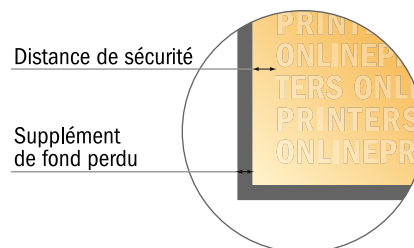

Cartes postales en papier éco/naturel

1/3 DIN-A4

- Format de données :
(incl. 2,00 mm fond perdu):
10,30 x 21,40 cm
- Format final :
9,90 x 21,00 cm
- Les dimensions du recto et du verso sont identiques.
- **Distance de sécurité**
4 mm: distance entre le texte/les informations et le bord du format final. Ceci empêche d'entamer le motif.

Remarque :

- Prévoir une marge de sécurité comme indiqué.
- Placer les couleurs de fond, images ou graphiques jusqu'au bord du format de données.
- Lors de la production, il peut y avoir des tolérances suite à la découpe ou au pli.
- Cette ébauche n'est pas à l'échelle.
- Vous trouverez des indications sur les données d'impression sous la catégorie "Données d'impression" sur www.onlineprinters.fr