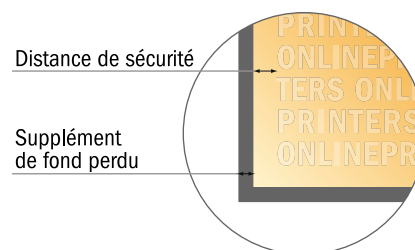

Cartes postales en papier éco/naturel

DIN-A5

- Format de données :
(incl. 2,00 mm fond perdu):
15,20 x 21,40 cm
- Format final :
14,80 x 21,00 cm
- Les dimensions du recto et du verso sont identiques.
- **Distance de sécurité**
4 mm: distance entre le texte/les informations et le bord du format final. Ceci empêche d'entamer le motif.

Remarque :

- Prévoir une marge de sécurité comme indiqué.
- Placer les couleurs de fond, images ou graphiques jusqu'au bord du format de données.
- Lors de la production, il peut y avoir des tolérances suite à la découpe ou au pli.
- Cette ébauche n'est pas à l'échelle.
- Vous trouverez des indications sur les données d'impression sous la catégorie "Données d'impression" sur www.onlineprinters.fr