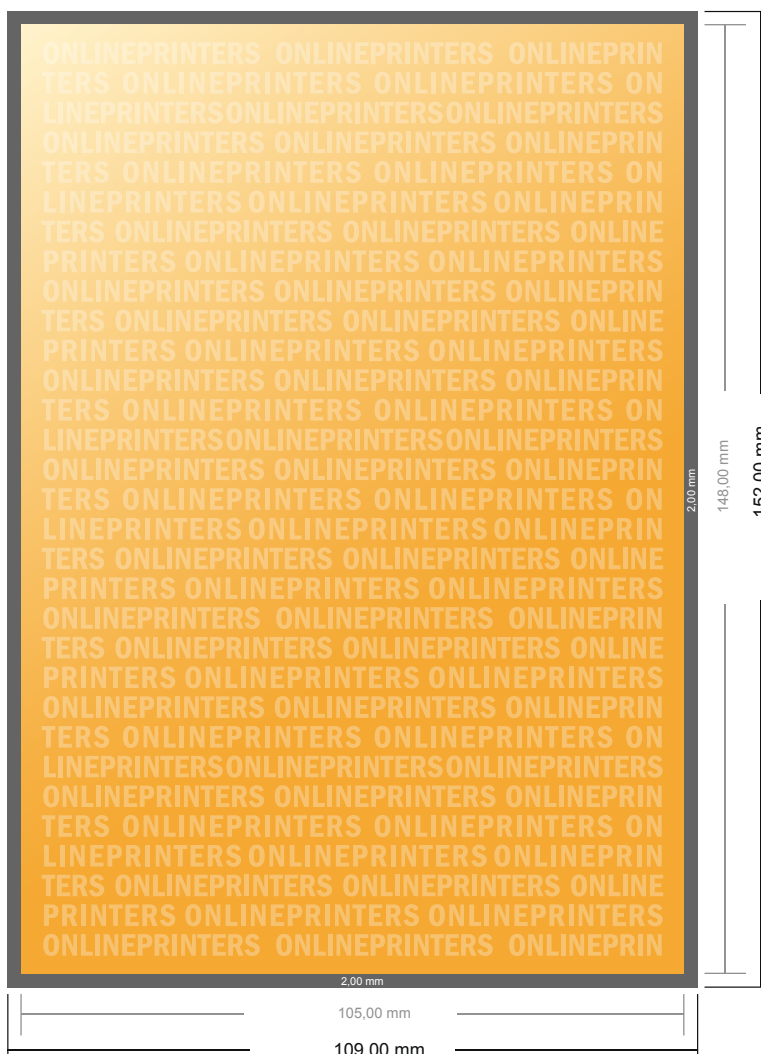

Cartes postales en papier éco/naturel

DIN-A6

- Format de données :
(incl. 2,00 mm fond perdu):
10,90 x 15,20 cm
- Format final :
10,50 x 14,80 cm
- Les dimensions du recto et du verso sont identiques.
- **Distance de sécurité**
4 mm: distance entre le texte/les informations et le bord du format final. Ceci empêche d'entamer le motif.

Remarque :

- Prévoir une marge de sécurité comme indiqué.
- Placer les couleurs de fond, images ou graphiques jusqu'au bord du format de données.
- Lors de la production, il peut y avoir des tolérances suite à la découpe ou au pli.
- Cette ébauche n'est pas à l'échelle.
- Vous trouverez des indications sur les données d'impression sous la catégorie "Données d'impression" sur www.onlineprinters.fr