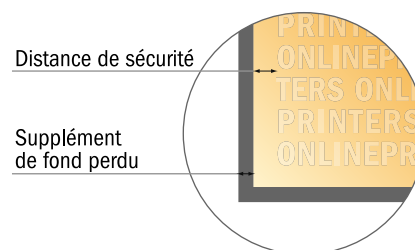

Cartes postales en papier éco/naturel

DIN-A6

- Format de données :
(incl. 2,00 mm fond perdu):
10,90 x 15,20 cm
- Format final :
10,50 x 14,80 cm
- Les dimensions du recto et du verso sont identiques.
- **Distance de sécurité**
4 mm: distance entre le texte/les informations et le bord du format final. Ceci empêche d'entamer le motif.

Remarque :

- Prévoir une marge de sécurité comme indiqué.
- Placer les couleurs de fond, images ou graphiques jusqu'au bord du format de données.
- Lors de la production, il peut y avoir des tolérances suite à la découpe ou au pli.
- Cette ébauche n'est pas à l'échelle.
- Vous trouverez des indications sur les données d'impression sous la catégorie "Données d'impression" sur www.onlineprinters.fr