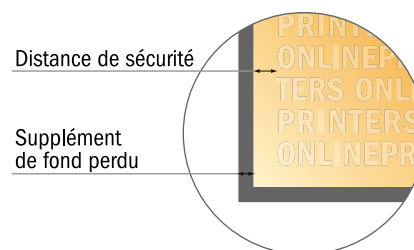

Brochures pli collé

A3-Carré

- **Format de données :**
(incl. 2,00 mm fond perdu):
30,10 x 30,10 cm
- **Format final (ouvert) :**
59,40 x 29,70 cm
- **Format final (fermé) :**
29,70 x 29,70 cm
- **Distance de sécurité**
5 mm: distance entre le texte/les informations et le bord du format final. Ceci empêche d'entamer le motif.

Remarque :

- Prévoir une marge de sécurité comme indiqué.
- Placer les couleurs de fond, images ou graphiques jusqu'au bord du format de données.
- Lors de la production, il peut y avoir des tolérances suite à la découpe ou au pli.
- Cette ébauche n'est pas à l'échelle.
- Vous trouverez des indications sur les données d'impression sous la catégorie "Données d'impression" sur www.onlineprinters.fr

Brochures pli collé

A3-Carré

- Format de données :
(incl. 2,00 mm fond perdu):
30,10 x 30,10 cm
- Format final (ouvert) :
59,40 x 29,70 cm
- Format final (fermé) :
29,70 x 29,70 cm
- Distance de sécurité**
5 mm: distance entre le texte/les informations et le bord du format final. Ceci empêche d'entamer le motif.