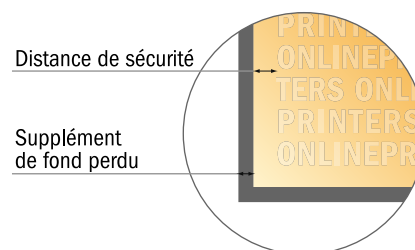

Brochures pli collé

A3-Carré

- **Format de données :**
(incl. 2,00 mm fond perdu):
30,10 x 30,10 cm
- **Format final (ouvert) :**
59,40 x 29,70 cm
- **Format final (fermé) :**
29,70 x 29,70 cm
- **Distance de sécurité**
5 mm: distance entre le texte/les informations et le bord du format final. Ceci empêche d'entamer le motif.

Remarque :

- Prévoir une marge de sécurité comme indiqué.
- Placer les couleurs de fond, images ou graphiques jusqu'au bord du format de données.
- Lors de la production, il peut y avoir des tolérances suite à la découpe ou au pli.
- Cette ébauche n'est pas à l'échelle.
- Vous trouverez des indications sur les données d'impression sous la catégorie "Données d'impression" sur www.onlineprinters.fr

Brochures pli collé

A3-Carré

- Format de données :
(incl. 2,00 mm fond perdu):
30,10 x 30,10 cm
- Format final (ouvert) :
59,40 x 29,70 cm
- Format final (fermé) :
29,70 x 29,70 cm
- Distance de sécurité**
5 mm: distance entre le texte/les informations et le bord du format final. Ceci empêche d'entamer le motif.