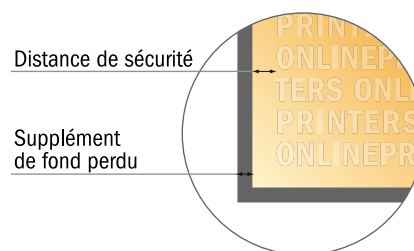

Cartes postales

Maxi

- Format de données : (incl. 2,00 mm fond perdu): 12,90 x 23,90 cm
- Format final : 12,50 x 23,50 cm
- **Distance de sécurité**
4 mm: distance entre le texte/les informations et le bord du format final. Ceci empêche d'entamer le motif.

Remarque :

- Prévoir une marge de sécurité comme indiqué.
- Placer les couleurs de fond, images ou graphiques jusqu'au bord du format de données.
- Lors de la production, il peut y avoir des tolérances suite à la découpe ou au pli.
- Cette ébauche n'est pas à l'échelle.
- Vous trouverez des indications sur les données d'impression sous la catégorie "Données d'impression" sur www.onlineprinters.fr