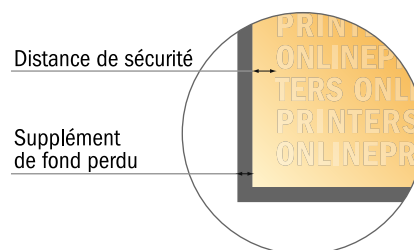

Carte postale autocollante

DIN-A6 moitié

- Format de données :
(incl. 2,00 mm fond perdu):
5,40 x 15,20 cm
- Format final :
5,00 x 14,80 cm
- Les dimensions du recto et du verso sont identiques.
- **Distance de sécurité**
4 mm: distance entre le texte/les informations et le bord du format final. Ceci empêche d'entamer le motif.

Remarque :

- Prévoir une marge de sécurité comme indiqué.
- Placer les couleurs de fond, images ou graphiques jusqu'au bord du format de données.
- Lors de la production, il peut y avoir des tolérances suite à la découpe ou au pli.
- Cette ébauche n'est pas à l'échelle.
- Vous trouverez des indications sur les données d'impression sous la catégorie "Données d'impression" sur www.onlineprinters.fr