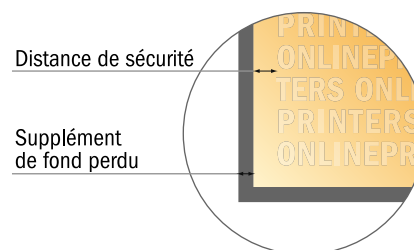

Brochures pli collé

Artsize • Format portrait

- Format de données :
(incl. 2,00 mm fond perdu):
21,40 x 28,40 cm
- Format final (ouvert) :
42,00 x 28,00 cm
- Format final (fermé) :
21,00 x 28,00 cm
- **Distance de sécurité**
5 mm: distance entre le texte/les informations et le bord du format final. Ceci empêche d'entamer le motif.

Remarque :

- Prévoir une marge de sécurité comme indiqué.
- Placer les couleurs de fond, images ou graphiques jusqu'au bord du format de données.
- Lors de la production, il peut y avoir des tolérances suite à la découpe ou au pli.
- Cette ébauche n'est pas à l'échelle.
- Vous trouverez des indications sur les données d'impression sous la catégorie "Données d'impression" sur www.onlineprinters.fr