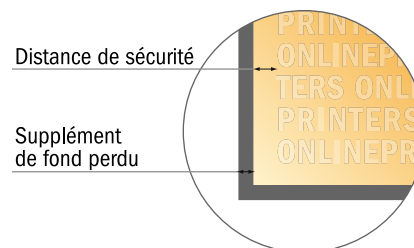

Brochures pli collé

Artsize • Format portrait

- Format de données :
(incl. 2,00 mm fond perdu):
21,40 x 28,40 cm
- Format final (ouvert) :
42,00 x 28,00 cm
- Format final (fermé) :
21,00 x 28,00 cm
- **Distance de sécurité**
5 mm: distance entre le texte/les informations et le bord du format final. Ceci empêche d'entamer le motif.

Remarque :

- Prévoir une marge de sécurité comme indiqué.
- Placer les couleurs de fond, images ou graphiques jusqu'au bord du format de données.
- Lors de la production, il peut y avoir des tolérances suite à la découpe ou au pli.
- Cette ébauche n'est pas à l'échelle.
- Vous trouverez des indications sur les données d'impression sous la catégorie "Données d'impression" sur www.onlineprinters.fr