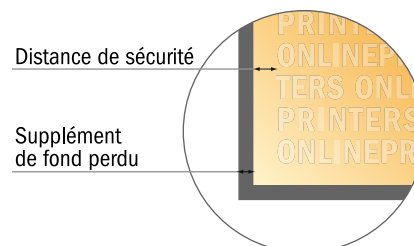

Remarque :

- Prévoir une marge de sécurité comme indiqué.
- Placer les couleurs de fond, images ou graphiques jusqu'au bord du format de données.
- Lors de la production, il peut y avoir des tolérances suite à la découpe ou au pli.
- Cette ébauche n'est pas à l'échelle.
- Vous trouverez des indications sur les données d'impression sous la catégorie "Données d'impression" sur www.onlineprinters.fr

Brochures pli collé

DIN-A6 • Format portrait

- Format de données :
(incl. 2,00 mm fond perdu):
10,90 x 15,20 cm

- Format final (ouvert) :
21,00 x 14,80 cm

- Format final (fermé) :
10,50 x 14,80 cm

- Distance de sécurité**
5 mm: distance entre le texte/les informations et le bord du format final. Ceci empêche d'entamer le motif.