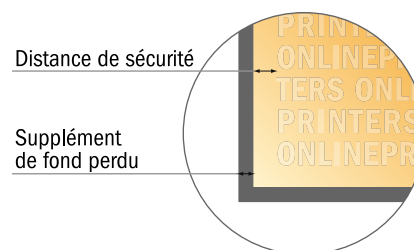

Brochures pli collé

DIN-A6 • Format portrait

- Format de données :
(incl. 2,00 mm fond perdu):
10,90 x 15,20 cm
- Format final (ouvert) :
21,00 x 14,80 cm
- Format final (fermé) :
10,50 x 14,80 cm
- **Distance de sécurité**
5 mm: distance entre le texte/les informations et le bord du format final. Ceci empêche d'entamer le motif.

Remarque :

- Prévoir une marge de sécurité comme indiqué.
- Placer les couleurs de fond, images ou graphiques jusqu'au bord du format de données.
- Lors de la production, il peut y avoir des tolérances suite à la découpe ou au pli.
- Cette ébauche n'est pas à l'échelle.
- Vous trouverez des indications sur les données d'impression sous la catégorie "Données d'impression" sur www.onlineprinters.fr

Brochures pli collé

DIN-A6 • Format portrait

- Format de données :
(incl. 2,00 mm fond perdu):
10,90 x 15,20 cm

- Format final (ouvert) :
21,00 x 14,80 cm

- Format final (fermé) :
10,50 x 14,80 cm

- Distance de sécurité**
5 mm: distance entre le texte/les informations et le bord du format final. Ceci empêche d'entamer le motif.