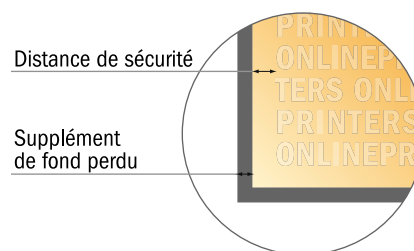

Carte postale autocollante

DIN-A6 moitié

- Format de données :
(incl. 2,00 mm fond perdu):
5,40 x 15,20 cm
- Format final :
5,00 x 14,80 cm
- **Distance de sécurité**
4 mm: distance entre le texte/les informations et le bord du format final. Ceci empêche d'entamer le motif.

Remarque :

- Prévoir une marge de sécurité comme indiqué.
- Placer les couleurs de fond, images ou graphiques jusqu'au bord du format de données.
- Lors de la production, il peut y avoir des tolérances suite à la découpe ou au pli.
- Cette ébauche n'est pas à l'échelle.
- Vous trouverez des indications sur les données d'impression sous la catégorie "Données d'impression" sur www.onlineprinters.fr