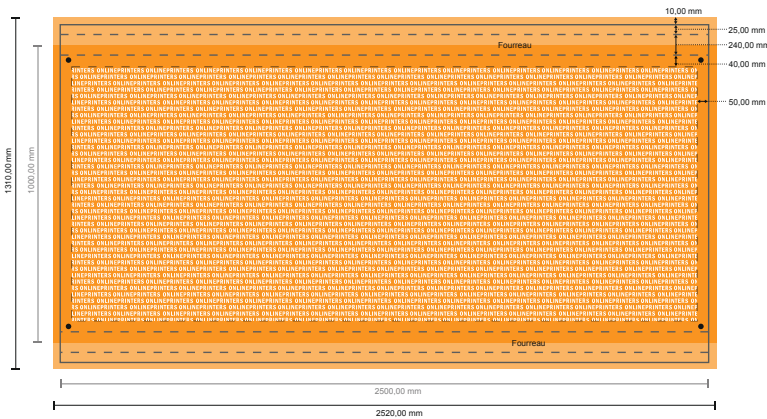

Bâches pour échafaudage

250,0 x 100,0 cm • Fourreau, 12 cm

- **Format de données :**
(incl. 10,00 mm fond perdu):
252,00 x 131,00 cm
- **Format final :**
250,00 x 129,00 cm
- **Partie visible :**
250,00 x 100,00 cm
- **Distance de sécurité**
50.00 mm: distance entre le texte/ les informations et le bord du format final. Ceci empêche d'entamer le motif.

Remarque :

- Prévoir une marge de sécurité comme indiqué.
- Placer les couleurs de fond, images ou graphiques jusqu'au bord du format de données.
- Lors de la production, il peut y avoir des tolérances suite à la découpe ou au pli.
- Cette ébauche n'est pas à l'échelle.
- Vous trouverez des indications sur les données d'impression sous la catégorie "Données d'impression" sur www.onlineprinters.fr