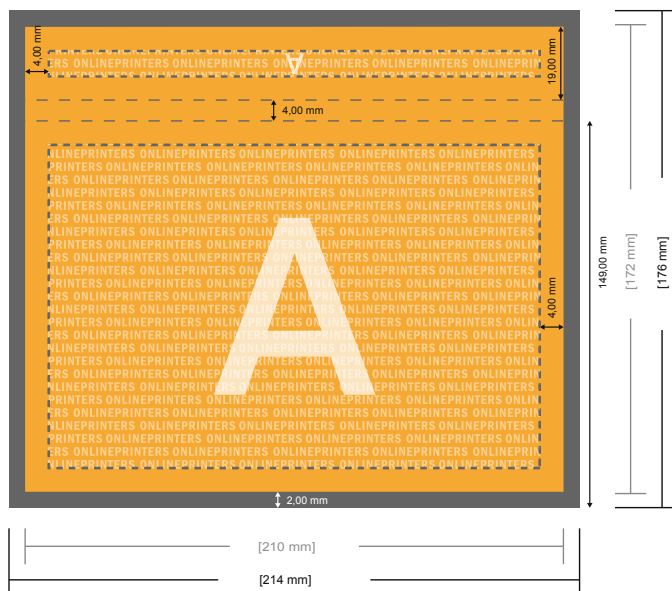

# Blocs-notes avec couverture

DIN-A5 • Format paysage, 25 feuilles

- Format de données :  
(incl. 2,00 mm fond perdu):  
21,40 x 15,20 cm
- Format final :  
21,00 x 14,80 cm
- **Distance de sécurité**  
4 mm: distance entre le texte/les informations et le bord du format final. Ceci empêche d'entamer le motif.

## Remarque :

- Prévoir une marge de sécurité comme indiqué.
- Placer les couleurs de fond, images ou graphiques jusqu'au bord du format de données.
- Lors de la production, il peut y avoir des tolérances suite à la découpe ou au pli.
- Cette ébauche n'est pas à l'échelle.
- Vous trouverez des indications sur les données d'impression sous la catégorie "Données d'impression" sur [www.onlineprinters.fr](http://www.onlineprinters.fr)

# Blocs-notes avec couverture

DIN-A5 • Format paysage, 25 feuilles

- **Format de données :**  
(incl. 2,00 mm fond perdu):  
21,40 x 15,20 cm
- **Format final :**  
21,00 x 14,80 cm
- **Distance de sécurité**  
4 mm: distance entre le texte/les informations et le bord du format final. Ceci empêche d'entamer le motif.