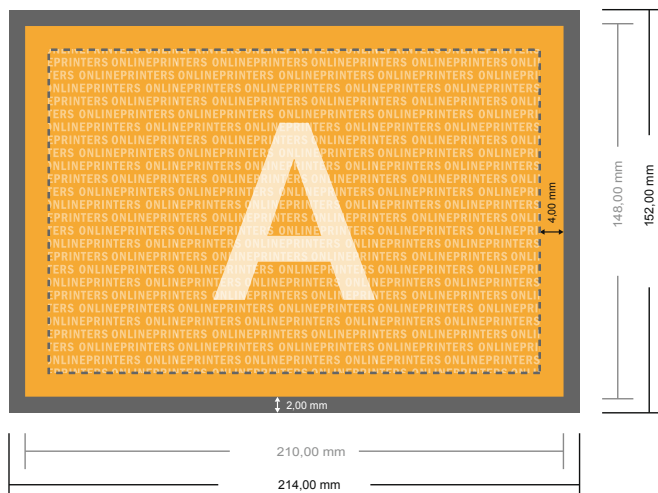

# Blocs-notes avec couverture

DIN-A5 • Format paysage, 25 feuilles

- Format de données :  
(incl. 2,00 mm fond perdu):  
21,40 x 15,20 cm
- Format final :  
21,00 x 14,80 cm
- **Distance de sécurité**  
4 mm: distance entre le texte/les informations et le bord du format final. Ceci empêche d'entamer le motif.

## Remarque :

- Prévoir une marge de sécurité comme indiqué.
- Placer les couleurs de fond, images ou graphiques jusqu'au bord du format de données.
- Lors de la production, il peut y avoir des tolérances suite à la découpe ou au pli.
- Cette ébauche n'est pas à l'échelle.
- Vous trouverez des indications sur les données d'impression sous la catégorie "Données d'impression" sur [www.onlineprinters.fr](http://www.onlineprinters.fr)

# Blocs-notes avec couverture

DIN-A5 • Format paysage, 25 feuilles

- **Format de données :**  
(incl. 2,00 mm fond perdu):  
21,40 x 15,20 cm
- **Format final :**  
21,00 x 14,80 cm
- **Distance de sécurité**  
4 mm: distance entre le texte/les informations et le bord du format final. Ceci empêche d'entamer le motif.