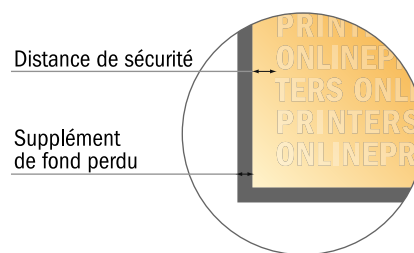

# Blocs-notes avec couverture

DIN-A5 • Format paysage, 25 feuilles

- Format de données :  
(incl. 2,00 mm fond perdu):  
21,40 x 15,20 cm
- Format final :  
21,00 x 14,80 cm
- **Distance de sécurité**  
4 mm: distance entre le texte/les informations et le bord du format final. Ceci empêche d'entamer le motif.

## Remarque :

- Prévoir une marge de sécurité comme indiqué.
- Placer les couleurs de fond, images ou graphiques jusqu'au bord du format de données.
- Lors de la production, il peut y avoir des tolérances suite à la découpe ou au pli.
- Cette ébauche n'est pas à l'échelle.
- Vous trouverez des indications sur les données d'impression sous la catégorie "Données d'impression" sur [www.onlineprinters.fr](http://www.onlineprinters.fr)

# Blocs-notes avec couverture

DIN-A5 • Format paysage, 25 feuilles

- **Format de données :**  
(incl. 2,00 mm fond perdu):  
21,40 x 15,20 cm
- **Format final :**  
21,00 x 14,80 cm
- **Distance de sécurité**  
4 mm: distance entre le texte/les informations et le bord du format final. Ceci empêche d'entamer le motif.