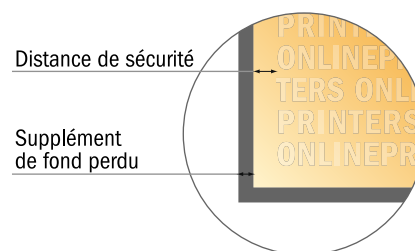

# Blocs-notes avec couverture

DIN-A5 • Format paysage, 25 feuilles

- Format de données :  
(incl. 2,00 mm fond perdu):  
21,40 x 15,20 cm
- Format final :  
21,00 x 14,80 cm
- **Distance de sécurité**  
4 mm: distance entre le texte/les informations et le bord du format final. Ceci empêche d'entamer le motif.

## Remarque :

- Prévoir une marge de sécurité comme indiqué.
- Placer les couleurs de fond, images ou graphiques jusqu'au bord du format de données.
- Lors de la production, il peut y avoir des tolérances suite à la découpe ou au pli.
- Cette ébauche n'est pas à l'échelle.
- Vous trouverez des indications sur les données d'impression sous la catégorie "Données d'impression" sur [www.onlineprinters.fr](http://www.onlineprinters.fr)

# Blocs-notes avec couverture

DIN-A5 • Format paysage, 25 feuilles

- **Format de données :**  
(incl. 2,00 mm fond perdu):  
21,40 x 15,20 cm
- **Format final :**  
21,00 x 14,80 cm
- **Distance de sécurité**  
4 mm: distance entre le texte/les informations et le bord du format final. Ceci empêche d'entamer le motif.