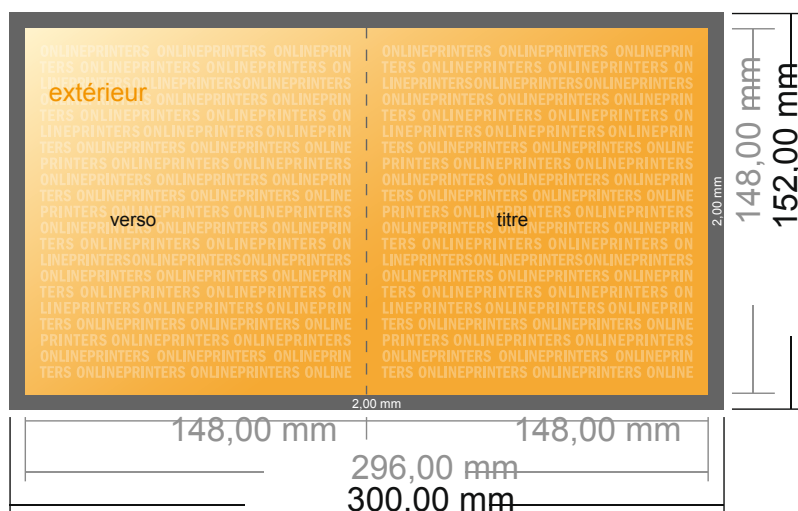

# Dépliant format portrait

A5-Carré • 1 pli • 4 pages

- Format de données :  
(incl. 2,00 mm fond perdu):  
30,00 x 15,20 cm
- Format final (ouvert) :  
29,60 x 14,80 cm
- Format final (fermé) :  
14,80 x 14,80 cm
- Distance de sécurité  
4 mm: distance entre le texte/les informations et le bord du format final. Ceci empêche d'entamer le motif.

## Remarque :

- Prévoir une marge de sécurité comme indiqué.
- Placer les couleurs de fond, images ou graphiques jusqu'au bord du format de données.
- Lors de la production, il peut y avoir des tolérances suite à la découpe ou au pli.
- Cette ébauche n'est pas à l'échelle.
- Vous trouverez des indications sur les données d'impression sous la catégorie "Données d'impression" sur [www.onlineprinters.fr](http://www.onlineprinters.fr)

# Dépliant format portrait

A5-Carré • 1 pli • 4 pages

- Format de données :  
(incl. 2,00 mm fond perdu):  
30,00 x 15,20 cm
- Format final (ouvert) :  
29,60 x 14,80 cm
- Format final (fermé) :  
14,80 x 14,80 cm
- **Distance de sécurité**  
4 mm: distance entre le texte/les informations et le bord du format final. Ceci empêche d'entamer le motif.