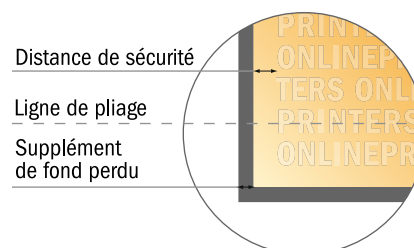

# Dépliant format portrait

A5-Carré • 1 pli • 4 pages

- Format de données :  
(incl. 2,00 mm fond perdu):  
30,00 x 15,20 cm
- Format final (ouvert) :  
29,60 x 14,80 cm
- Format final (fermé) :  
14,80 x 14,80 cm
- Distance de sécurité  
4 mm: distance entre le texte/les informations et le bord du format final. Ceci empêche d'entamer le motif.

## Remarque :

- Prévoir une marge de sécurité comme indiqué.
- Placer les couleurs de fond, images ou graphiques jusqu'au bord du format de données.
- Lors de la production, il peut y avoir des tolérances suite à la découpe ou au pli.
- Cette ébauche n'est pas à l'échelle.
- Vous trouverez des indications sur les données d'impression sous la catégorie "Données d'impression" sur [www.onlineprinters.fr](http://www.onlineprinters.fr)

# Dépliant format portrait

A5-Carré • 1 pli • 4 pages

- Format de données :  
(incl. 2,00 mm fond perdu):  
30,00 x 15,20 cm
- Format final (ouvert) :  
29,60 x 14,80 cm
- Format final (fermé) :  
14,80 x 14,80 cm
- **Distance de sécurité**  
4 mm: distance entre le texte/les informations et le bord du format final. Ceci empêche d'entamer le motif.