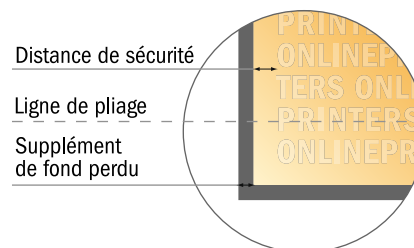

# Dépliant format portrait

A5-Carré • 1 pli • 4 pages

- Format de données :  
(incl. 2,00 mm fond perdu):  
30,00 x 15,20 cm
- Format final (ouvert) :  
29,60 x 14,80 cm
- Format final (fermé) :  
14,80 x 14,80 cm
- Distance de sécurité  
4 mm: distance entre le texte/les informations et le bord du format final. Ceci empêche d'entamer le motif.

## Remarque :

- Prévoir une marge de sécurité comme indiqué.
- Placer les couleurs de fond, images ou graphiques jusqu'au bord du format de données.
- Lors de la production, il peut y avoir des tolérances suite à la découpe ou au pli.
- Cette ébauche n'est pas à l'échelle.
- Vous trouverez des indications sur les données d'impression sous la catégorie "Données d'impression" sur [www.onlineprinters.fr](http://www.onlineprinters.fr)

# Dépliant format portrait

A5-Carré • 1 pli • 4 pages

- Format de données :  
(incl. 2,00 mm fond perdu):  
30,00 x 15,20 cm
- Format final (ouvert) :  
29,60 x 14,80 cm
- Format final (fermé) :  
14,80 x 14,80 cm
- **Distance de sécurité**  
4 mm: distance entre le texte/les informations et le bord du format final. Ceci empêche d'entamer le motif.