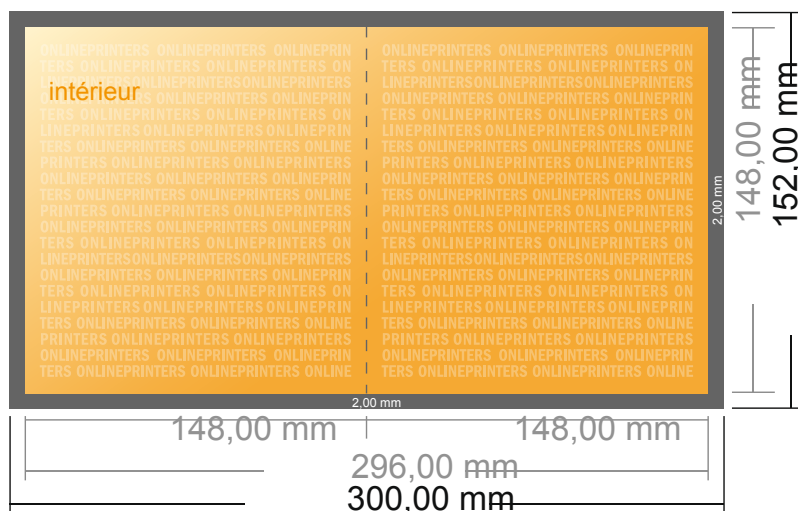

# Dépliant format portrait

A5-Carré • 1 pli • 4 pages

- Format de données :  
(incl. 2,00 mm fond perdu):  
30,00 x 15,20 cm
- Format final (ouvert) :  
29,60 x 14,80 cm
- Format final (fermé) :  
14,80 x 14,80 cm
- Distance de sécurité  
4 mm: distance entre le texte/les informations et le bord du format final. Ceci empêche d'entamer le motif.

## Remarque :

- Prévoir une marge de sécurité comme indiqué.
- Placer les couleurs de fond, images ou graphiques jusqu'au bord du format de données.
- Lors de la production, il peut y avoir des tolérances suite à la découpe ou au pli.
- Cette ébauche n'est pas à l'échelle.
- Vous trouverez des indications sur les données d'impression sous la catégorie "Données d'impression" sur [www.onlineprinters.fr](http://www.onlineprinters.fr)

# Dépliant format portrait

A5-Carré • 1 pli • 4 pages

- Format de données :  
(incl. 2,00 mm fond perdu):  
30,00 x 15,20 cm
- Format final (ouvert) :  
29,60 x 14,80 cm
- Format final (fermé) :  
14,80 x 14,80 cm
- **Distance de sécurité**  
4 mm: distance entre le texte/les informations et le bord du format final. Ceci empêche d'entamer le motif.