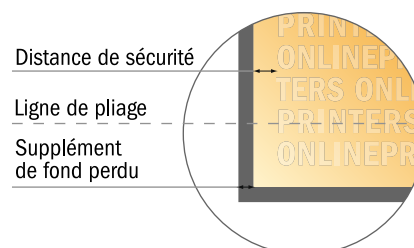

# Dépliant format portrait

A4-Carré • 1 pli • 4 pages

- Format de données :  
(incl. 2,00 mm fond perdu):  
42,40 x 21,40 cm
- Format final (ouvert) :  
42,00 x 21,00 cm
- Format final (fermé) :  
21,00 x 21,00 cm
- Distance de sécurité  
4 mm: distance entre le texte/les informations et le bord du format final. Ceci empêche d'entamer le motif.

## Remarque :

- Prévoir une marge de sécurité comme indiqué.
- Placer les couleurs de fond, images ou graphiques jusqu'au bord du format de données.
- Lors de la production, il peut y avoir des tolérances suite à la découpe ou au pli.
- Cette ébauche n'est pas à l'échelle.
- Vous trouverez des indications sur les données d'impression sous la catégorie "Données d'impression" sur [www.onlineprinters.fr](http://www.onlineprinters.fr)

# Dépliant format portrait

A4-Carré • 1 pli • 4 pages

- Format de données :  
(incl. 2,00 mm fond perdu):  
42,40 x 21,40 cm
- Format final (ouvert) :  
42,00 x 21,00 cm
- Format final (fermé) :  
21,00 x 21,00 cm
- **Distance de sécurité**  
4 mm: distance entre le texte/les informations et le bord du format final. Ceci empêche d'entamer le motif.