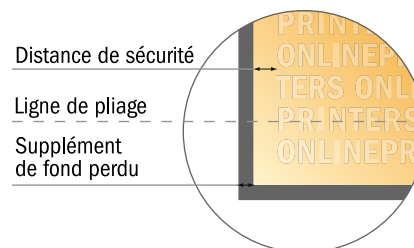

# Dépliant format portrait

A4-Carré • 1 pli • 4 pages

- Format de données :  
(incl. 2,00 mm fond perdu):  
42,40 x 21,40 cm
- Format final (ouvert) :  
42,00 x 21,00 cm
- Format final (fermé) :  
21,00 x 21,00 cm
- Distance de sécurité  
4 mm: distance entre le texte/les informations et le bord du format final. Ceci empêche d'entamer le motif.

## Remarque :

- Prévoir une marge de sécurité comme indiqué.
- Placer les couleurs de fond, images ou graphiques jusqu'au bord du format de données.
- Lors de la production, il peut y avoir des tolérances suite à la découpe ou au pli.
- Cette ébauche n'est pas à l'échelle.
- Vous trouverez des indications sur les données d'impression sous la catégorie "Données d'impression" sur [www.onlineprinters.fr](http://www.onlineprinters.fr)

# Dépliant format portrait

A4-Carré • 1 pli • 4 pages

- Format de données :  
(incl. 2,00 mm fond perdu):  
42,40 x 21,40 cm
- Format final (ouvert) :  
42,00 x 21,00 cm
- Format final (fermé) :  
21,00 x 21,00 cm
- **Distance de sécurité**  
4 mm: distance entre le texte/les informations et le bord du format final. Ceci empêche d'entamer le motif.