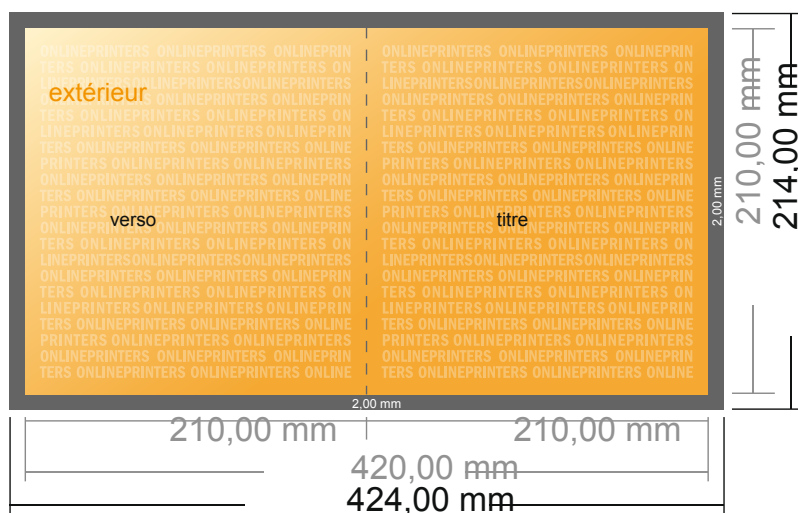

# Dépliant format portrait

A4-Carré • 1 pli • 4 pages

- Format de données :  
(incl. 2,00 mm fond perdu):  
42,40 x 21,40 cm
- Format final (ouvert) :  
42,00 x 21,00 cm
- Format final (fermé) :  
21,00 x 21,00 cm
- Distance de sécurité  
4 mm: distance entre le texte/les informations et le bord du format final. Ceci empêche d'entamer le motif.

## Remarque :

- Prévoir une marge de sécurité comme indiqué.
- Placer les couleurs de fond, images ou graphiques jusqu'au bord du format de données.
- Lors de la production, il peut y avoir des tolérances suite à la découpe ou au pli.
- Cette ébauche n'est pas à l'échelle.
- Vous trouverez des indications sur les données d'impression sous la catégorie "Données d'impression" sur [www.onlineprinters.fr](http://www.onlineprinters.fr)

# Dépliant format portrait

A4-Carré • 1 pli • 4 pages

- Format de données :  
(incl. 2,00 mm fond perdu):  
42,40 x 21,40 cm
- Format final (ouvert) :  
42,00 x 21,00 cm
- Format final (fermé) :  
21,00 x 21,00 cm
- **Distance de sécurité**  
4 mm: distance entre le texte/les informations et le bord du format final. Ceci empêche d'entamer le motif.