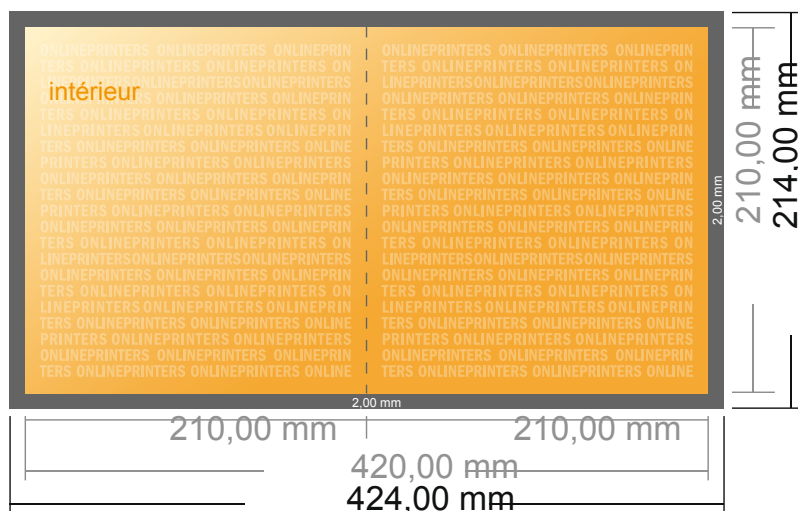

# Dépliant format portrait

A4-Carré • 1 pli • 4 pages

- Format de données :  
(incl. 2,00 mm fond perdu):  
42,40 x 21,40 cm
- Format final (ouvert) :  
42,00 x 21,00 cm
- Format final (fermé) :  
21,00 x 21,00 cm
- Distance de sécurité  
4 mm: distance entre le texte/les informations et le bord du format final. Ceci empêche d'entamer le motif.

## Remarque :

- Prévoir une marge de sécurité comme indiqué.
- Placer les couleurs de fond, images ou graphiques jusqu'au bord du format de données.
- Lors de la production, il peut y avoir des tolérances suite à la découpe ou au pli.
- Cette ébauche n'est pas à l'échelle.
- Vous trouverez des indications sur les données d'impression sous la catégorie "Données d'impression" sur [www.onlineprinters.fr](http://www.onlineprinters.fr)

# Dépliant format portrait

A4-Carré • 1 pli • 4 pages

- Format de données :  
(incl. 2,00 mm fond perdu):  
42,40 x 21,40 cm
- Format final (ouvert) :  
42,00 x 21,00 cm
- Format final (fermé) :  
21,00 x 21,00 cm
- **Distance de sécurité**  
4 mm: distance entre le texte/les informations et le bord du format final. Ceci empêche d'entamer le motif.