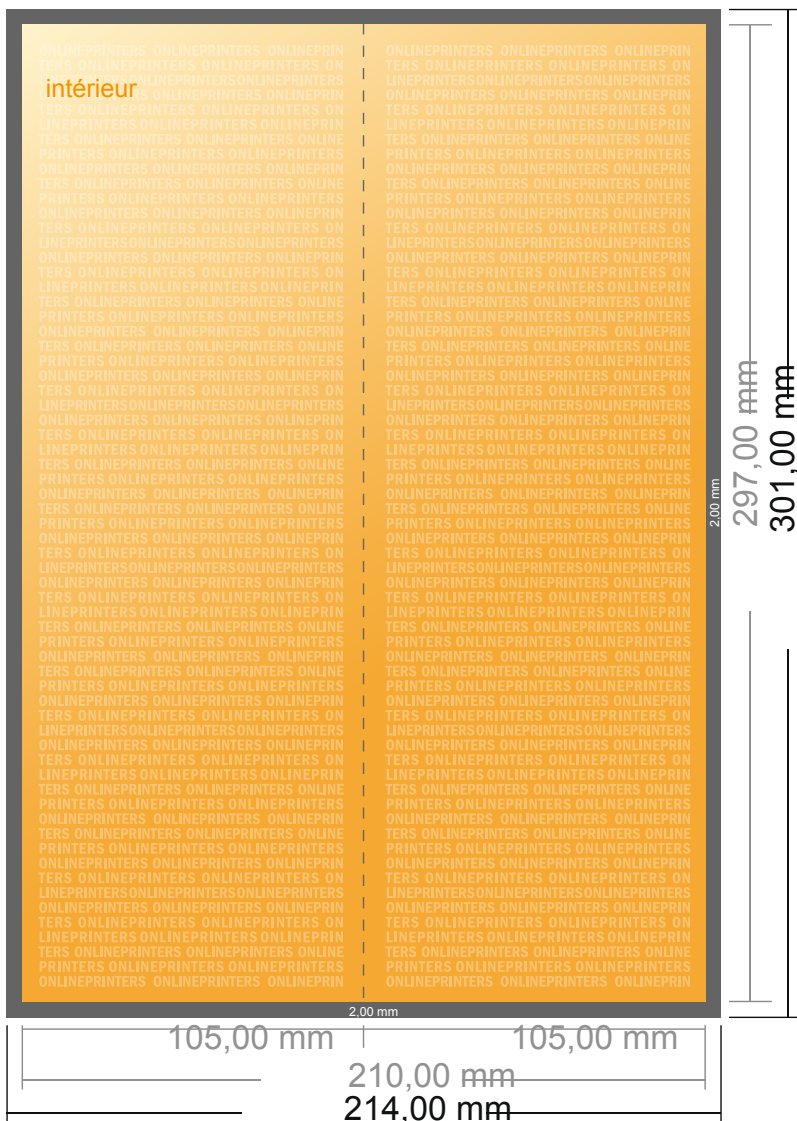

# Dépliant format portrait

DIN-A4 moitié • 1 pli • 4 pages

- Format de données :  
(incl. 2,00 mm fond perdu):  
21,40 x 30,10 cm
- Format final (ouvert) :  
21,00 x 29,70 cm
- Format final (fermé) :  
10,50 x 29,70 cm
- **Distance de sécurité**  
4 mm: distance entre le texte/les informations et le bord du format final. Ceci empêche d'entamer le motif.

## Remarque :

- Prévoir une marge de sécurité comme indiqué.
- Placer les couleurs de fond, images ou graphiques jusqu'au bord du format de données.
- Lors de la production, il peut y avoir des tolérances suite à la découpe ou au pli.
- Cette ébauche n'est pas à l'échelle.
- Vous trouverez des indications sur les données d'impression sous la catégorie "Données d'impression" sur [www.onlineprinters.fr](http://www.onlineprinters.fr)