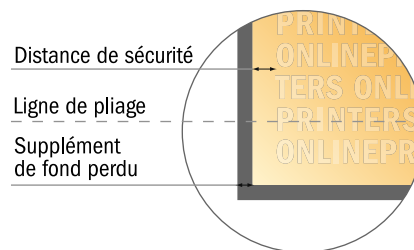

# Dépliant format portrait

DIN-A4 moitié • 1 pli • 4 pages

- Format de données :  
(incl. 2,00 mm fond perdu):  
21,40 x 30,10 cm
- Format final (ouvert) :  
21,00 x 29,70 cm
- Format final (fermé) :  
10,50 x 29,70 cm
- **Distance de sécurité**  
4 mm: distance entre le texte/les informations et le bord du format final. Ceci empêche d'entamer le motif.

## Remarque :

- Prévoir une marge de sécurité comme indiqué.
- Placer les couleurs de fond, images ou graphiques jusqu'au bord du format de données.
- Lors de la production, il peut y avoir des tolérances suite à la découpe ou au pli.
- Cette ébauche n'est pas à l'échelle.
- Vous trouverez des indications sur les données d'impression sous la catégorie "Données d'impression" sur [www.onlineprinters.fr](http://www.onlineprinters.fr)