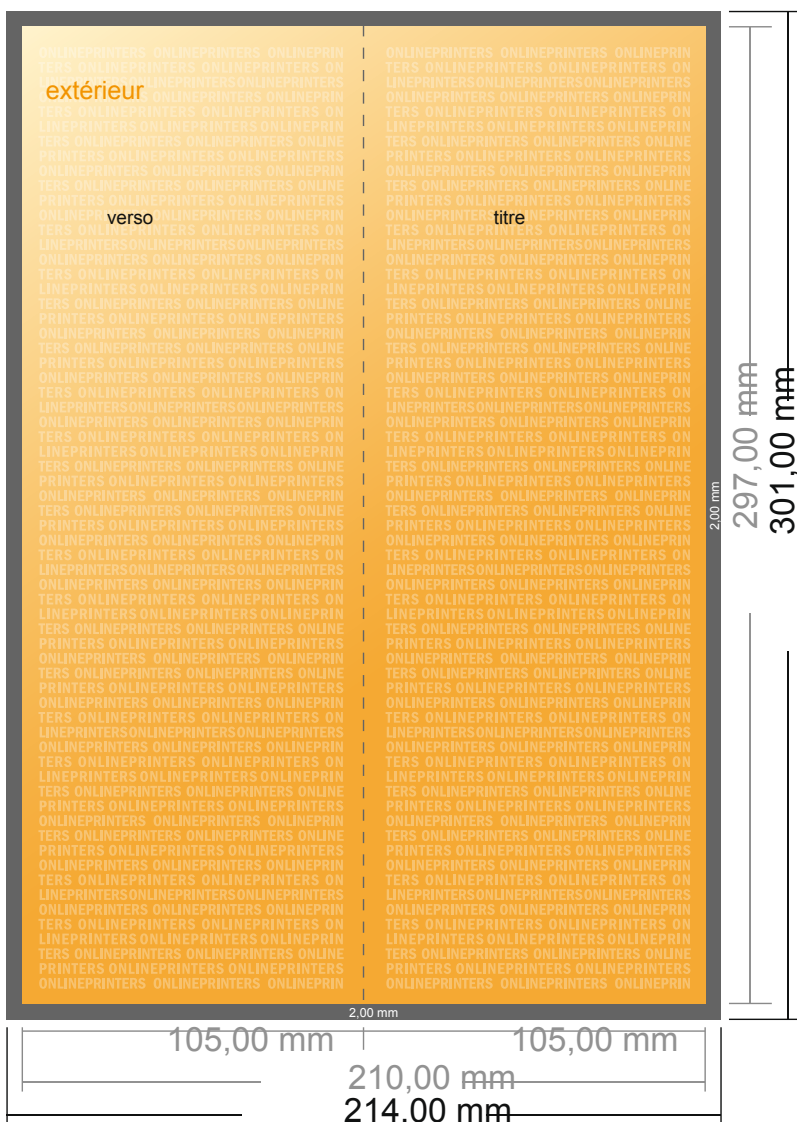

# Dépliant format portrait

DIN-A4 moitié • 1 pli • 4 pages

- Format de données :  
(incl. 2,00 mm fond perdu):  
21,40 x 30,10 cm
- Format final (ouvert) :  
21,00 x 29,70 cm
- Format final (fermé) :  
10,50 x 29,70 cm
- **Distance de sécurité**  
4 mm: distance entre le texte/les informations et le bord du format final. Ceci empêche d'entamer le motif.

## Remarque :

- Prévoir une marge de sécurité comme indiqué.
- Placer les couleurs de fond, images ou graphiques jusqu'au bord du format de données.
- Lors de la production, il peut y avoir des tolérances suite à la découpe ou au pli.
- Cette ébauche n'est pas à l'échelle.
- Vous trouverez des indications sur les données d'impression sous la catégorie "Données d'impression" sur [www.onlineprinters.fr](http://www.onlineprinters.fr)