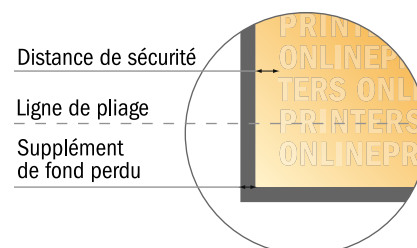

Dépliant format portrait

Format CD • 1 pli • 4 pages

- Format de données :
(incl. 2,00 mm fond perdu):
24,40 x 12,40 cm
- Format final (ouvert) :
24,00 x 12,00 cm
- Format final (fermé) :
12,00 x 12,00 cm
- **Distance de sécurité**
4 mm: distance entre le texte/les informations et le bord du format final. Ceci empêche d'entamer le motif.

Remarque :

- Prévoir une marge de sécurité comme indiqué.
- Placer les couleurs de fond, images ou graphiques jusqu'au bord du format de données.
- Lors de la production, il peut y avoir des tolérances suite à la découpe ou au pli.
- Cette ébauche n'est pas à l'échelle.
- Vous trouverez des indications sur les données d'impression sous la catégorie "Données d'impression" sur www.onlineprinters.fr