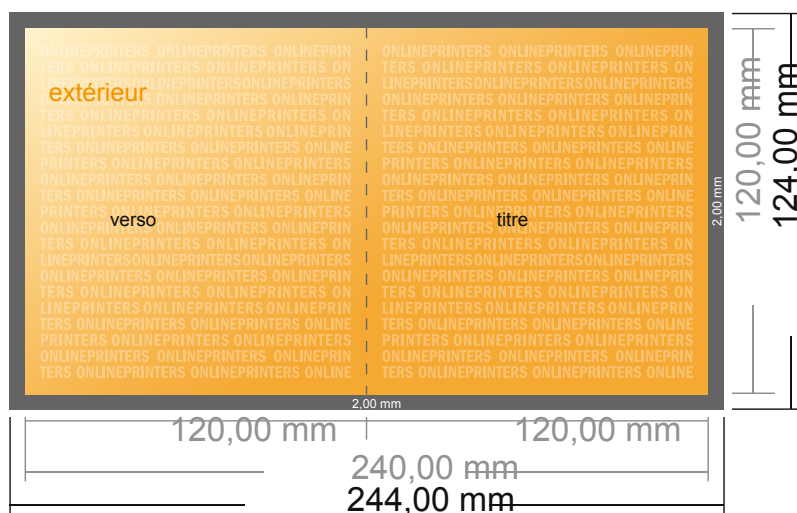

Dépliant format portrait

Format CD • 1 pli • 4 pages

- Format de données :
(incl. 2,00 mm fond perdu):
24,40 x 12,40 cm
- Format final (ouvert) :
24,00 x 12,00 cm
- Format final (fermé) :
12,00 x 12,00 cm
- **Distance de sécurité**
4 mm: distance entre le texte/les informations et le bord du format final. Ceci empêche d'entamer le motif.

Remarque :

- Prévoir une marge de sécurité comme indiqué.
- Placer les couleurs de fond, images ou graphiques jusqu'au bord du format de données.
- Lors de la production, il peut y avoir des tolérances suite à la découpe ou au pli.
- Cette ébauche n'est pas à l'échelle.
- Vous trouverez des indications sur les données d'impression sous la catégorie "Données d'impression" sur www.onlineprinters.fr