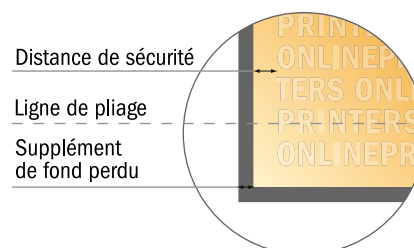

Dépliant format portrait

Format CD • 1 pli • 4 pages

- Format de données :
(incl. 2,00 mm fond perdu):
24,40 x 12,40 cm
- Format final (ouvert) :
24,00 x 12,00 cm
- Format final (fermé) :
12,00 x 12,00 cm
- **Distance de sécurité**
4 mm: distance entre le texte/les informations et le bord du format final. Ceci empêche d'entamer le motif.

Remarque :

- Prévoir une marge de sécurité comme indiqué.
- Placer les couleurs de fond, images ou graphiques jusqu'au bord du format de données.
- Lors de la production, il peut y avoir des tolérances suite à la découpe ou au pli.
- Cette ébauche n'est pas à l'échelle.
- Vous trouverez des indications sur les données d'impression sous la catégorie "Données d'impression" sur www.onlineprinters.fr