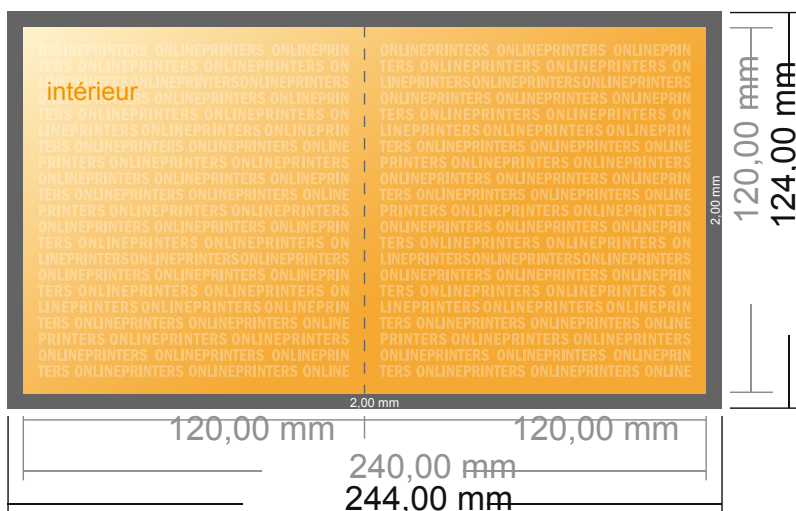

Dépliant format portrait

Format CD • 1 pli • 4 pages

- Format de données :
(incl. 2,00 mm fond perdu):
24,40 x 12,40 cm
- Format final (ouvert) :
24,00 x 12,00 cm
- Format final (fermé) :
12,00 x 12,00 cm
- **Distance de sécurité**
4 mm: distance entre le texte/les informations et le bord du format final. Ceci empêche d'entamer le motif.

Remarque :

- Prévoir une marge de sécurité comme indiqué.
- Placer les couleurs de fond, images ou graphiques jusqu'au bord du format de données.
- Lors de la production, il peut y avoir des tolérances suite à la découpe ou au pli.
- Cette ébauche n'est pas à l'échelle.
- Vous trouverez des indications sur les données d'impression sous la catégorie "Données d'impression" sur www.onlineprinters.fr