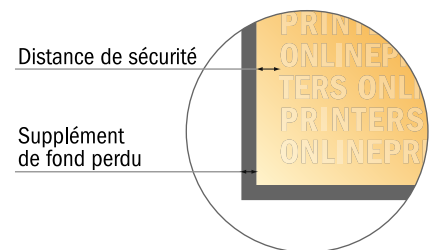

Carte postale autocollante

1/3 DIN-A4

- Format de données :
(incl. 2,00 mm fond perdu):
10,30 x 21,40 cm
- Format final :
9,90 x 21,00 cm
- Les dimensions du recto et du verso sont identiques.
- **Distance de sécurité**
4 mm: distance entre le texte/les informations et le bord du format final. Ceci empêche d'entamer le motif.

Remarque :

- Prévoir une marge de sécurité comme indiqué.
- Placer les couleurs de fond, images ou graphiques jusqu'au bord du format de données.
- Lors de la production, il peut y avoir des tolérances suite à la découpe ou au pli.
- Cette ébauche n'est pas à l'échelle.
- Vous trouverez des indications sur les données d'impression sous la catégorie "Données d'impression" sur www.onlineprinters.fr