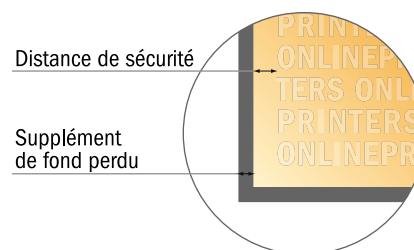

Carte postale autocollante

1/3 DIN-A3

- Format de données :
(incl. 2,00 mm fond perdu):
14,40 x 30,10 cm
- Format final :
14,00 x 29,70 cm
- Les dimensions du recto et du verso sont identiques.
- **Distance de sécurité**
4 mm: distance entre le texte/les informations et le bord du format final. Ceci empêche d'entamer le motif.

Remarque :

- Prévoir une marge de sécurité comme indiqué.
- Placer les couleurs de fond, images ou graphiques jusqu'au bord du format de données.
- Lors de la production, il peut y avoir des tolérances suite à la découpe ou au pli.
- Cette ébauche n'est pas à l'échelle.
- Vous trouverez des indications sur les données d'impression sous la catégorie "Données d'impression" sur www.onlineprinters.fr