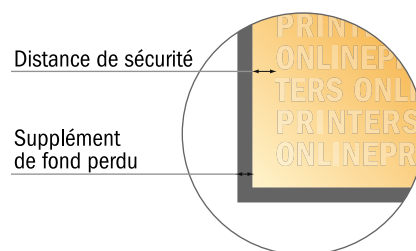

# Carte postale autocollante

1/3 DIN-A3

- Format de données :  
(incl. 2,00 mm fond perdu):  
14,40 x 30,10 cm
- Format final :  
14,00 x 29,70 cm
- **Distance de sécurité**  
4 mm: distance entre le texte/les informations et le bord du format final. Ceci empêche d'entamer le motif.

## Remarque :

- Prévoir une marge de sécurité comme indiqué.
- Placer les couleurs de fond, images ou graphiques jusqu'au bord du format de données.
- Lors de la production, il peut y avoir des tolérances suite à la découpe ou au pli.
- Cette ébauche n'est pas à l'échelle.
- Vous trouverez des indications sur les données d'impression sous la catégorie "Données d'impression" sur [www.onlineprinters.fr](http://www.onlineprinters.fr)